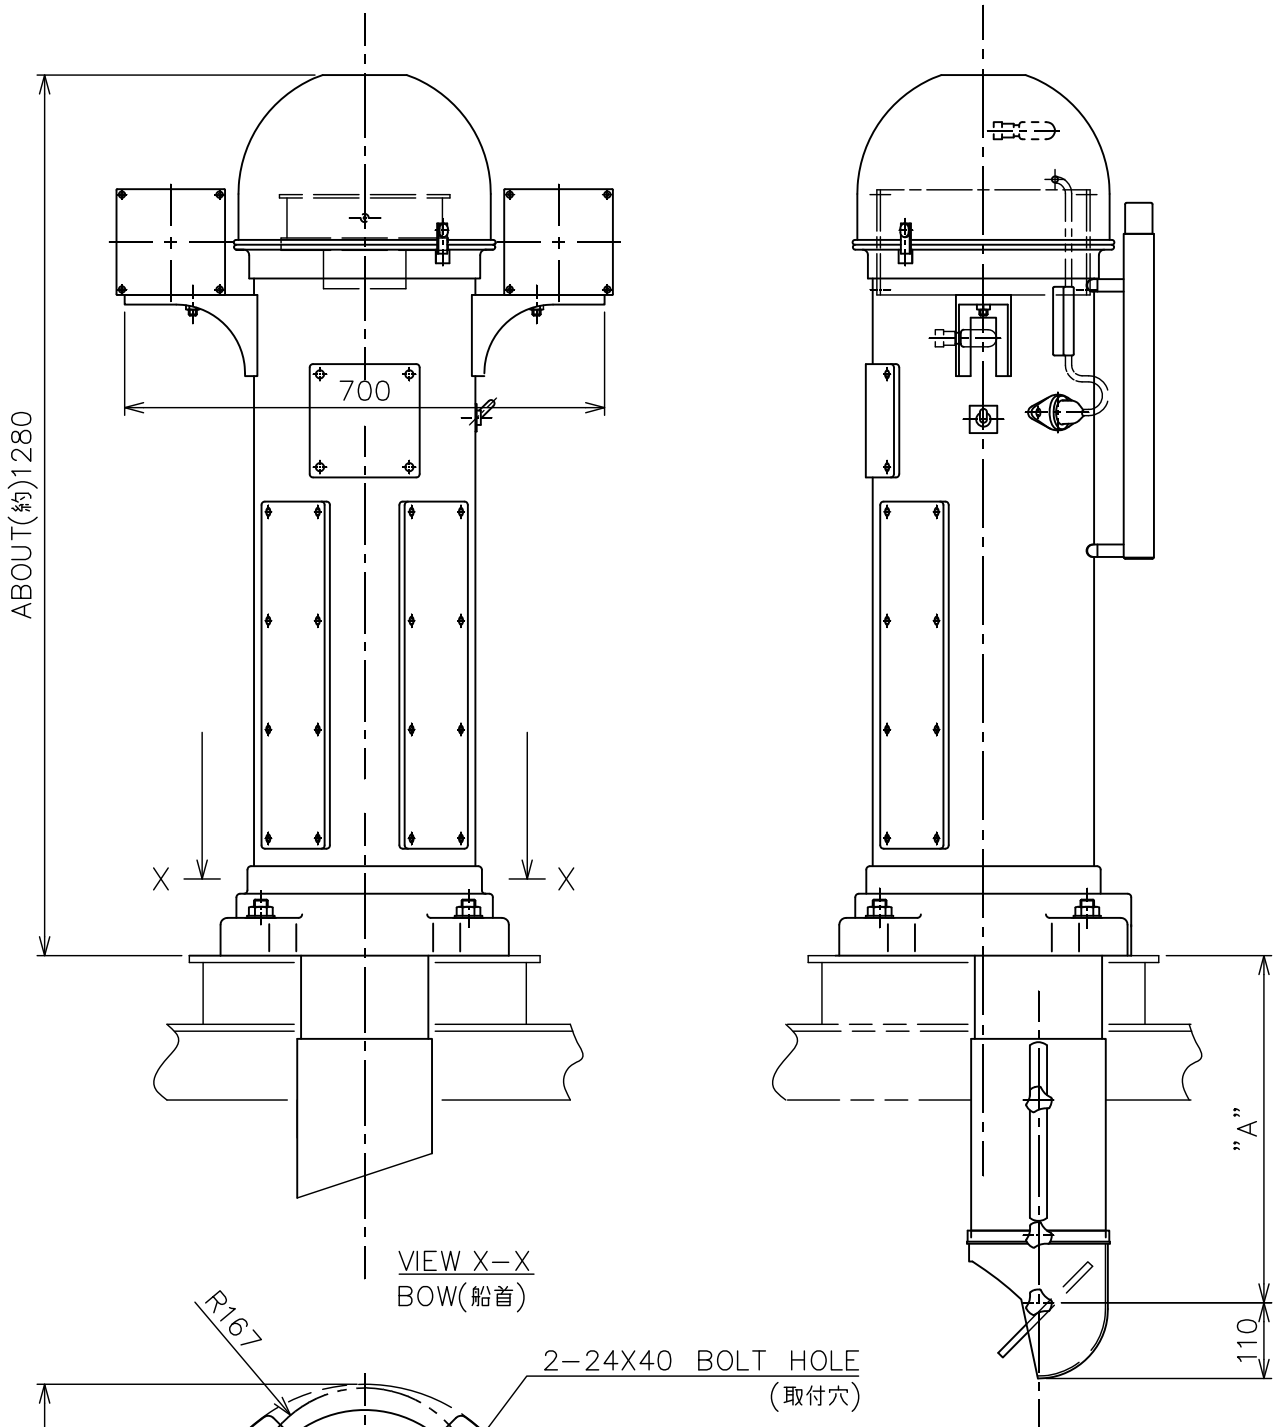

Marine Magnetic Compass(Projector Type)

船用磁気コンパス(投影式)

R165A IMO A.382(X)適合品

VIEW X-X  
BOW(船首)

NO.	LENGTH OF "A" DIMENSION			
	"A"部寸法の長さ			
A	500	630	760	890