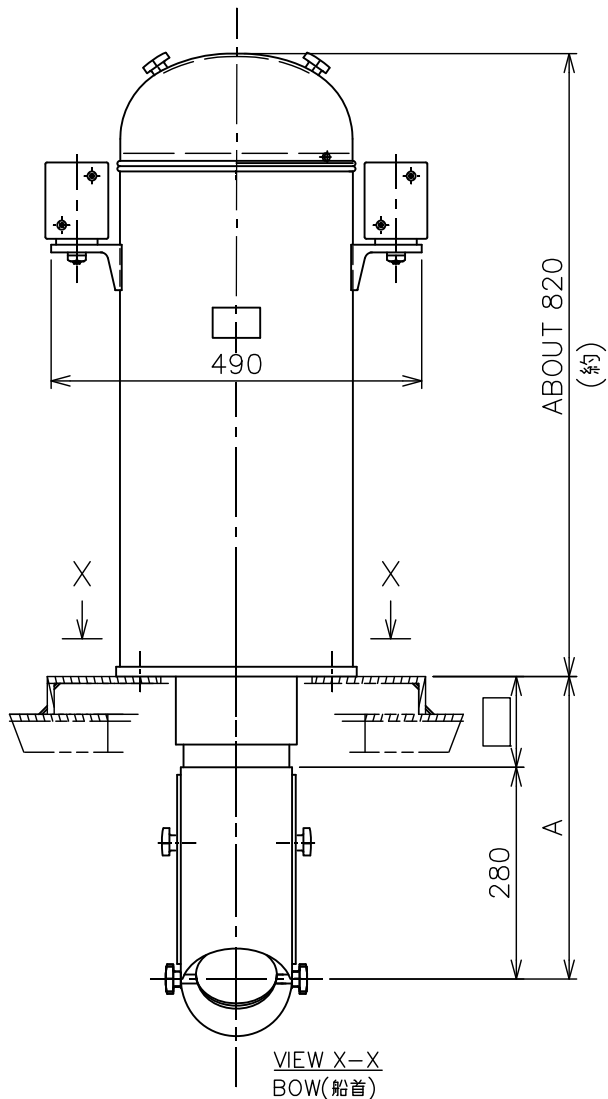

Marine Magnetic Compass(Reflector Type)

船用磁気コンパス(反射式)

HR150-1

NO.	LENGTH OF "A" DIMENSION "A"部寸法の長さ		
A	450	500	550