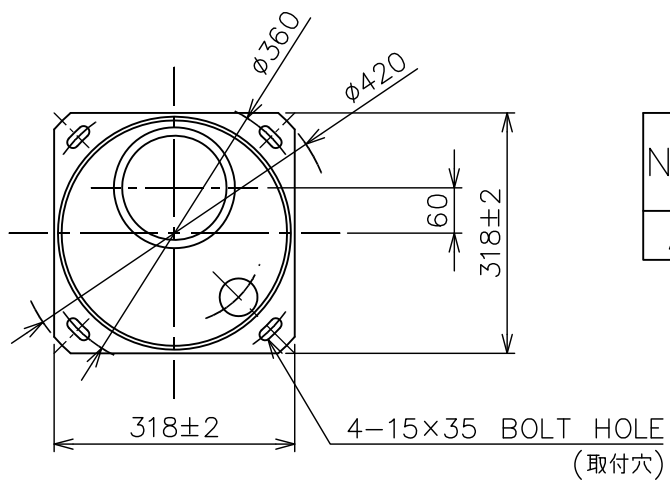

Marine Magnetic Compass(Reflector Type)

船用磁気コンパス(反射式)

HR150-1

NO.	LENGTH OF "A" DIMENSION "A"部寸法の長さ		
A	450	500	550