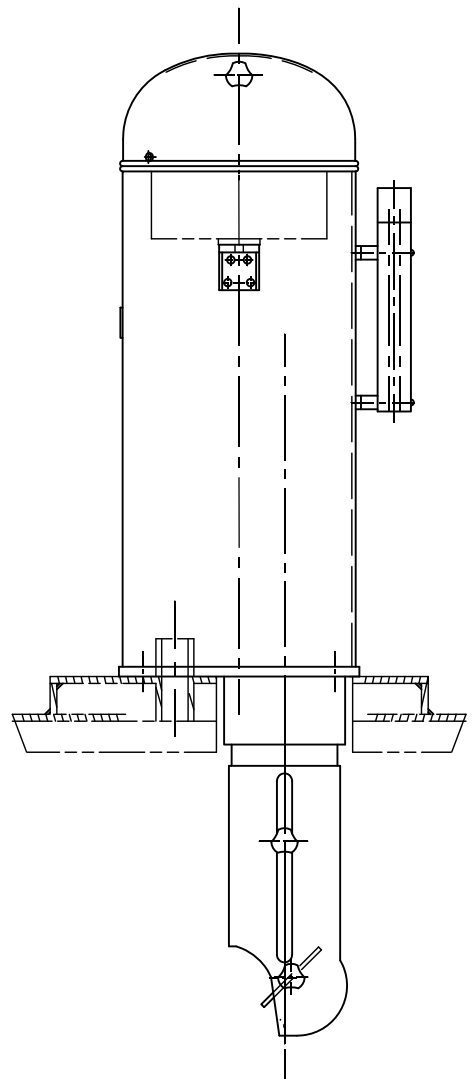

Marine Magnetic Compass(Reflector Type)

船用磁気コンパス(反射式)

HR150-1

NO.	LENGTH OF "A" DIMENSION "A"部寸法の長さ		
A	450	500	550