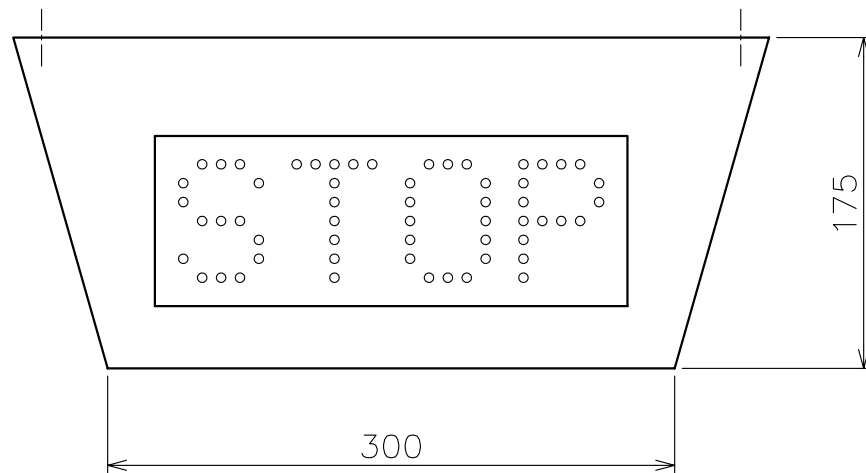

Engine Telegraph System  
エンジン テレグラフ システム  
TRANSMITTER / RECEIVER  
発信器 / 受信器  
TAS-200BV

PANEL CUT

パネルカット

Engine Telegraph System  
エンジン テレグラフ システム

Transmitter / Receiver

発信器 / 受信器

TPR-220

PANEL CUT  
パネルカット

Engine Telegraph System

エンジン テレグラフ システム

Dot Repeater

ドットレピータ

CAB-200D

Engine Telegraph System  
エンジン テレグラフ システム

Logger

ロガー