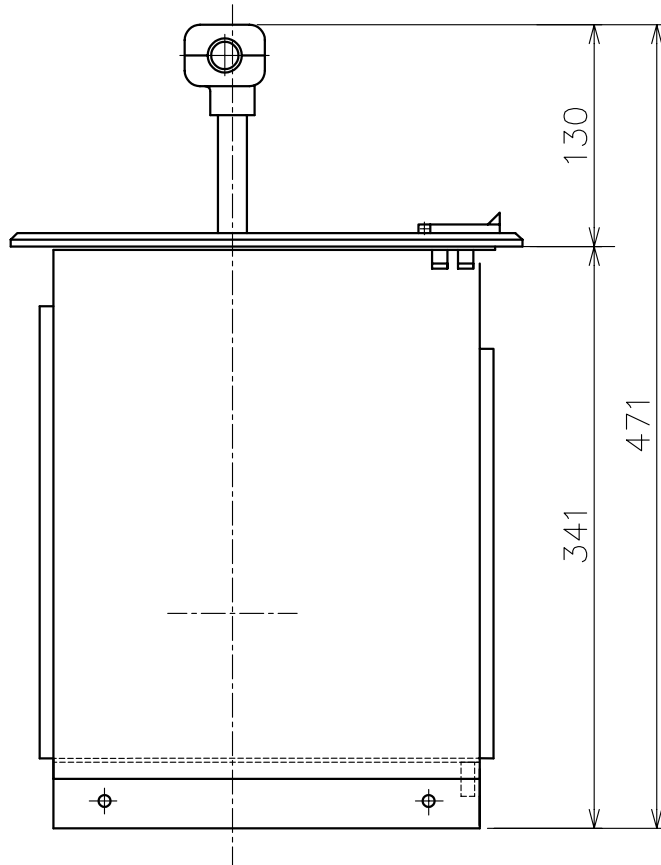

Engine Telegraph System  
エンジン テレグラフ システム  
TRANSMITTER / RECEIVER  
発信器 / 受信器  
TAS-200BV

PANEL CUT

パネルカット

Engine Telegraph System  
エンジン テレグラフ システム

Transmitter / Receiver

発信器 / 受信器

TPR-220

PANEL CUT  
パネルカット