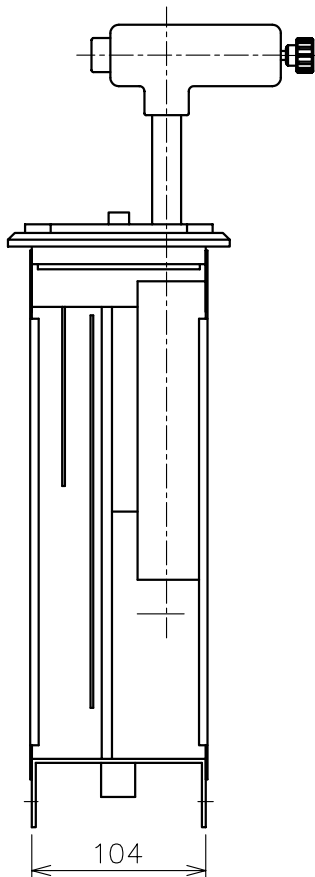

Engine Telegraph System  
エンジン テレグラフ システム  
TRANSMITTER / RECEIVER  
発信器 / 受信器  
TAS-200BV

PANEL CUT

パネルカット

Engine Telegraph System  
エンジン テレグラフ システム

Transmitter / Receiver

発信器 / 受信器

TPR-220

PANEL CUT  
パネルカット

Engine Telegraph System

エンジン テレグラフ システム

Dot Repeater

ドットレピータ

CAB-200D

Engine Telegraph System  
エンジン テレグラフ システム

Logger

ロガー