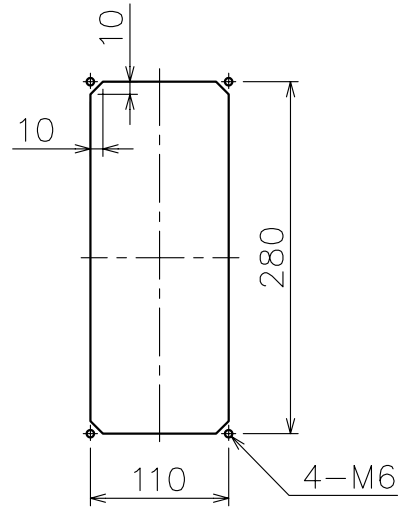

Engine Telegraph System  
エンジン テレグラフ システム  
TRANSMITTER / RECEIVER  
発信器 / 受信器  
TAS-200BV

PANEL CUT

パネルカット

Engine Telegraph System  
エンジン テレグラフ システム

Transmitter / Receiver

発信器 / 受信器

TPR-220

PANEL CUT  
パネルカット