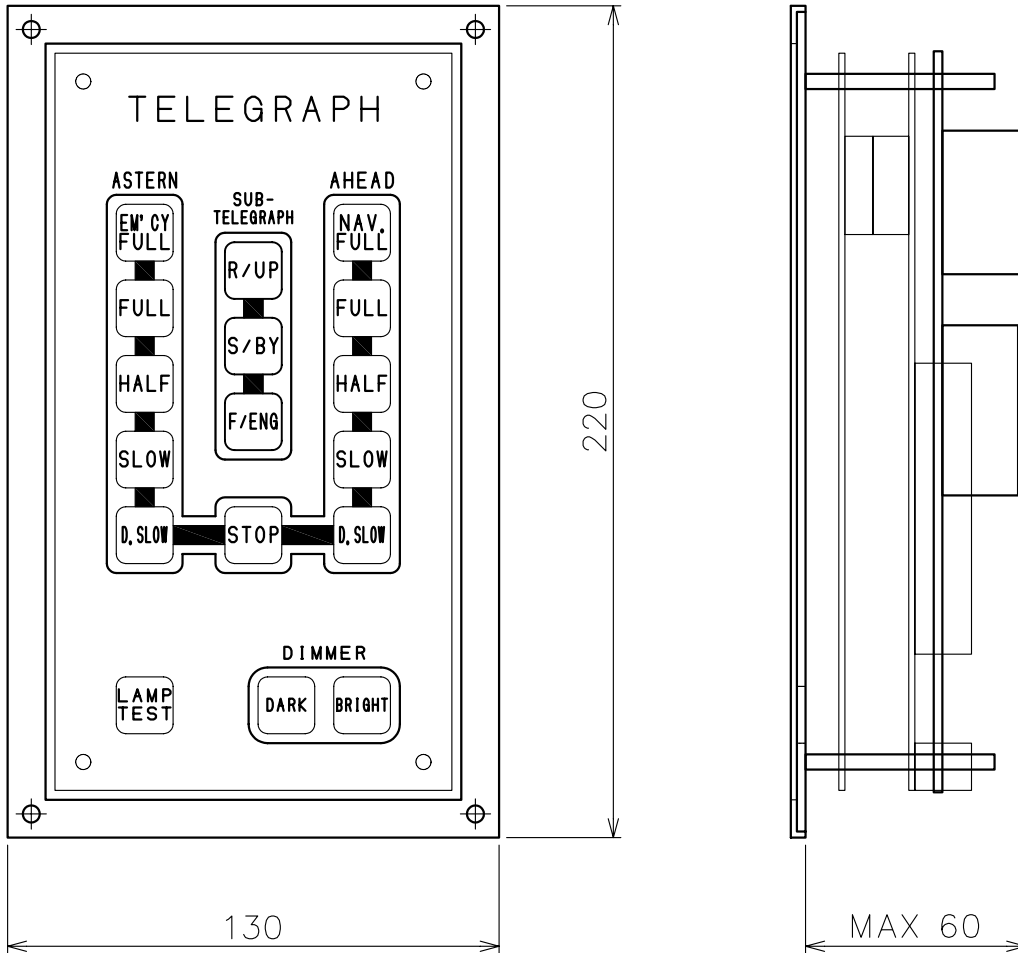

Engine Telegraph System  
エンジン テレグラフ システム  
TRANSMITTER / RECEIVER  
発信器 / 受信器  
TAS-200BV

PANEL CUT

パネルカット

Engine Telegraph System  
エンジン テレグラフ システム

Transmitter / Receiver

発信器 / 受信器

TPR-220

PANEL CUT  
パネルカット

Engine Telegraph System

エンジン テレグラフ システム

Dot Repeater

ドットレピータ

CAB-200D

Engine Telegraph System  
エンジン テレグラフ システム

Logger

ロガー