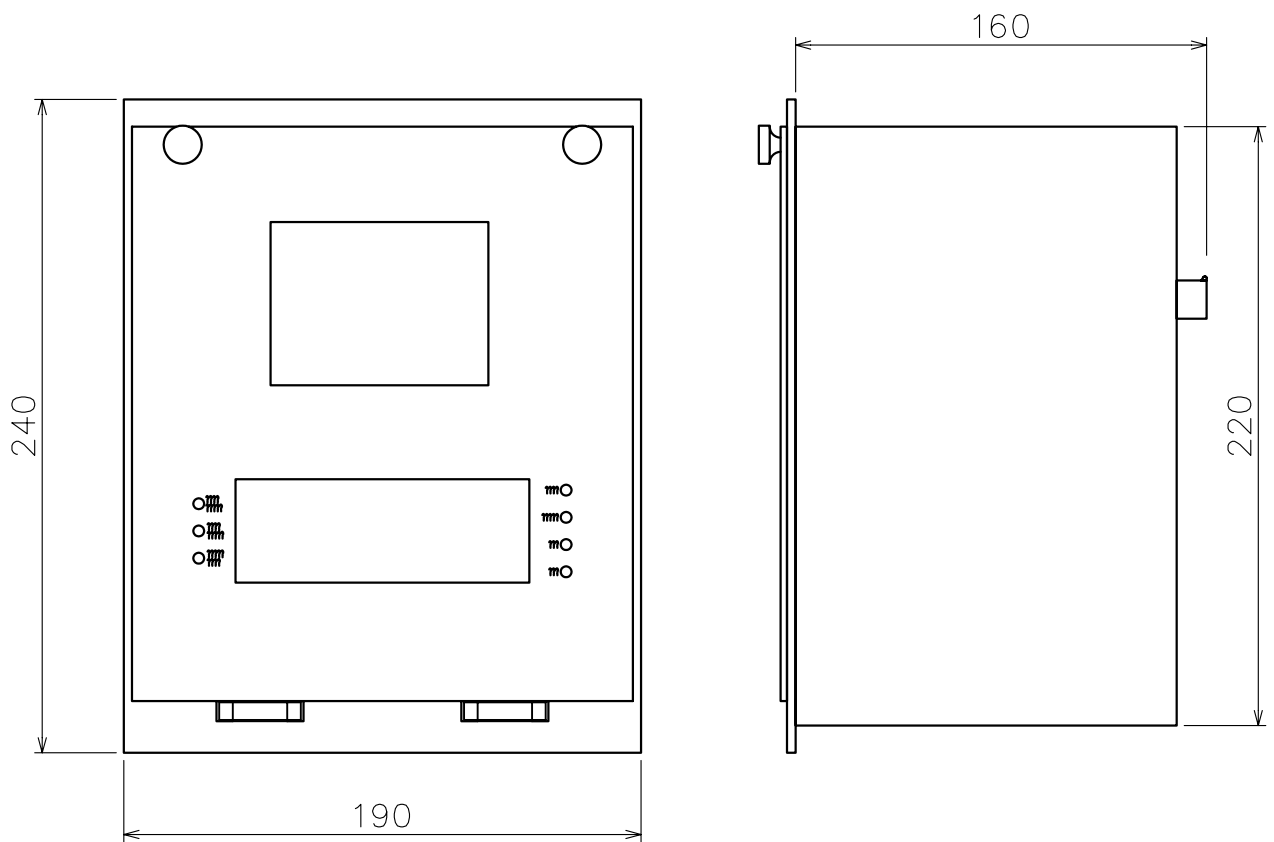

Engine Telegraph System
エンジン テレグラフ システム

Logger

ロガー

VML-2008