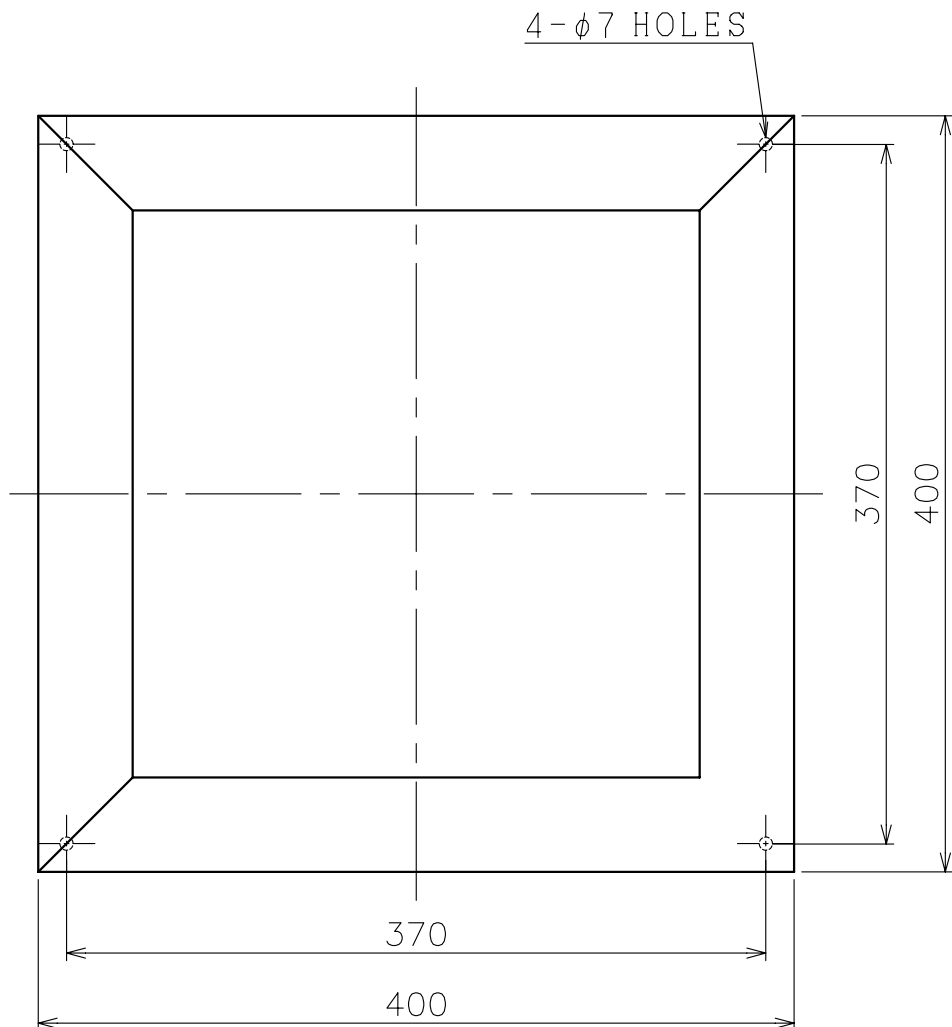

Engine Telegraph System

エンジン テレグラフ システム

Dot Repeater

ドットレピータ

CAB-200D