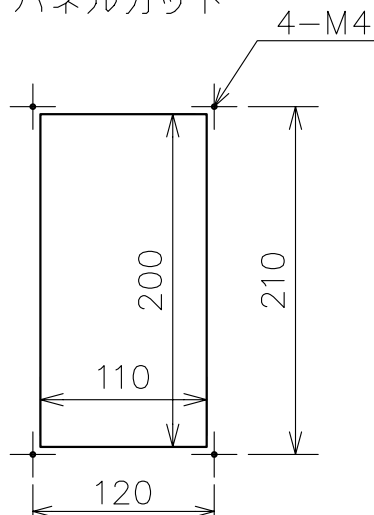

Engine Telegraph System  
エンジン テレグラフ システム  
TRANSMITTER / RECEIVER  
発信器 / 受信器  
TAS-200BV

PANEL CUT

パネルカット

Engine Telegraph System  
エンジン テレグラフ システム

Transmitter / Receiver

発信器 / 受信器

TPR-220

PANEL CUT  
パネルカット