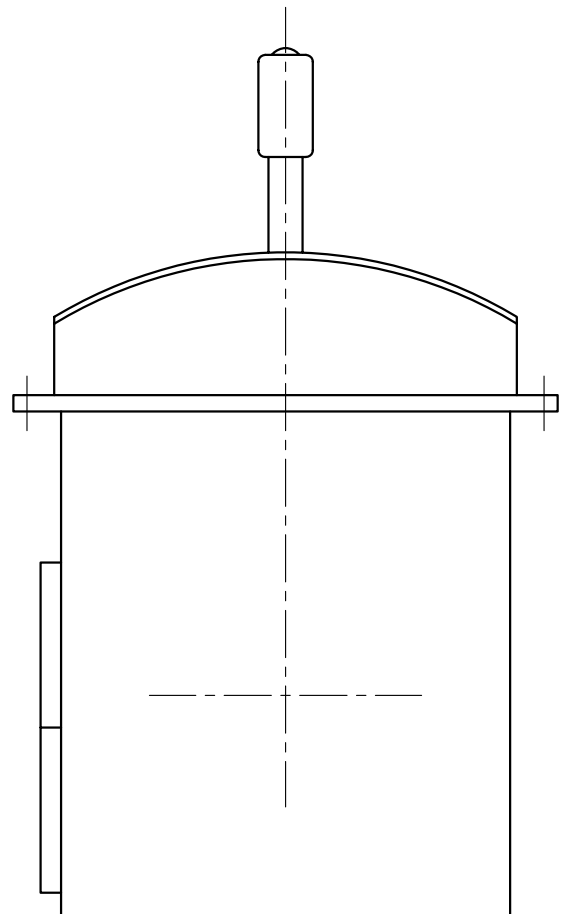

Engine Telegraph System  
エンジン テレグラフ システム

Transmitter

発信器

PRB-300A

Engine Telegraph System  
エンジン テレグラフ システム

Transmitter  
発信器

TAT-300B

PANEL CUT  
パネルカット

Engine Telegraph System  
エンジン テレグラフ システム

Transmitter / Receiver  
発信器 / 受信器

TAS-300B

PANEL CUT  
パネルカット

Engine Telegraph System  
エンジン テレグラフ システム

Indicator  
指示計

SAB-100L

Engine Telegraph System  
エンジン テレグラフ システム

Receiver  
受信器

SRS-250A/300A

Type	A	B	C	D	E	F	G
SRS-250A	300	250	260	275	220	115	235
SRS-300A	360	300	290	316	224	135	235

Engine Telegraph System  
エンジン テレグラフ システム

Receiver  
受信器

FRS-160A (With Box)

Engine Telegraph System  
エンジン テレグラフ システム  
Signal Converter for VDR  
VDR用変換器