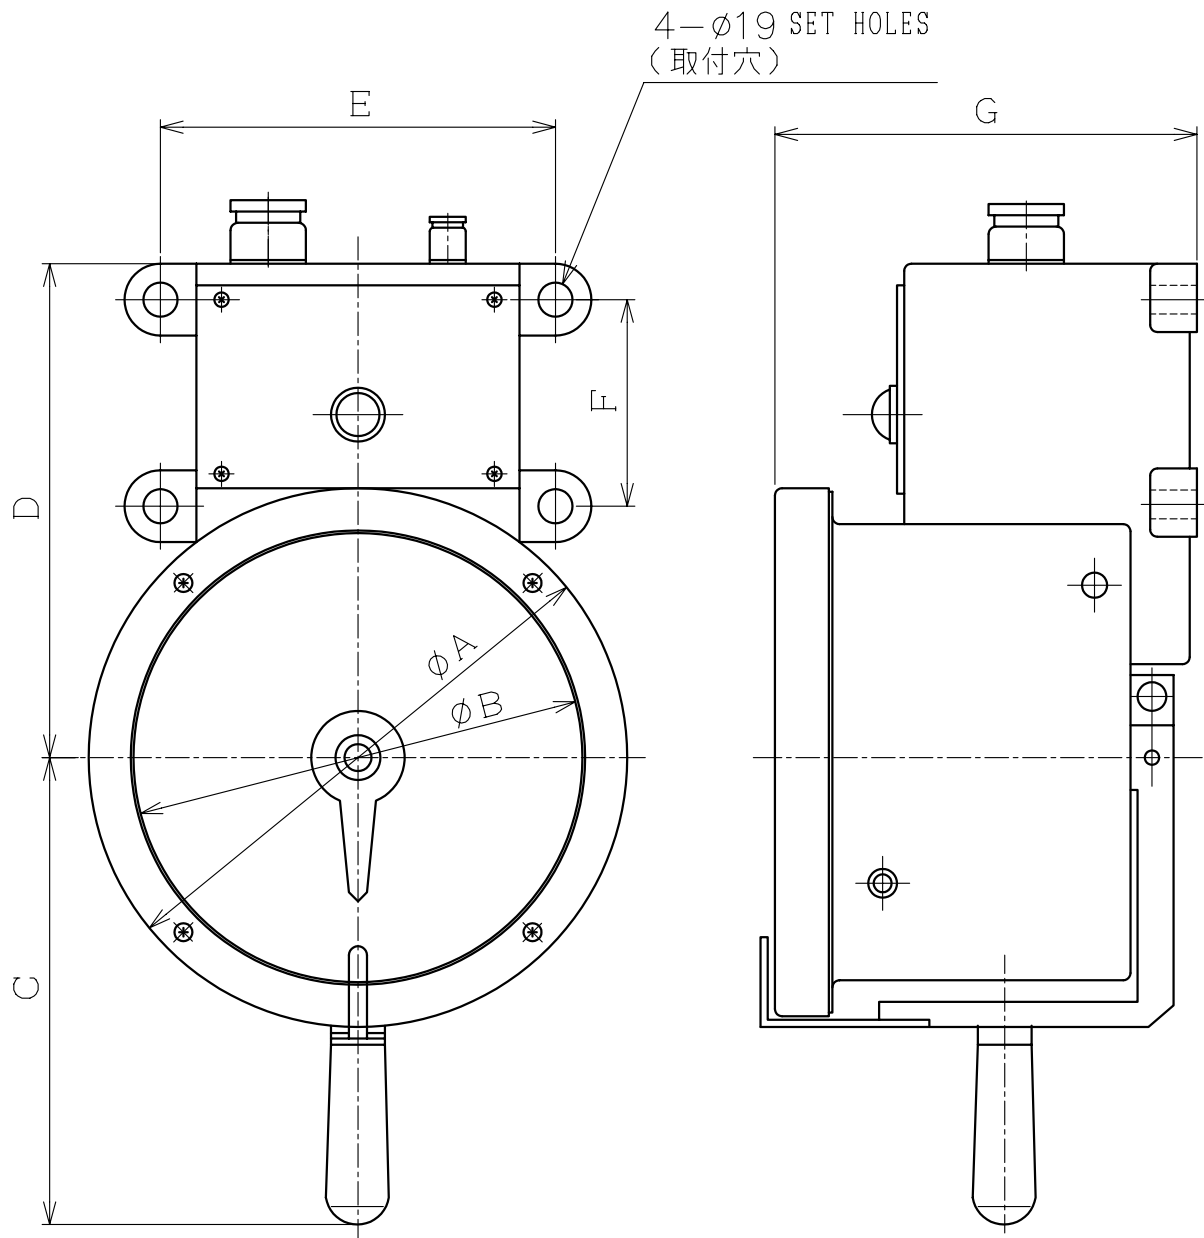

Engine Telegraph System  
エンジン テレグラフ システム

Transmitter

発信器

PRB-300A

Engine Telegraph System  
エンジン テレグラフ システム

Transmitter  
発信器

TAT-300B

PANEL CUT  
パネルカット

Engine Telegraph System  
エンジン テレグラフ システム

Transmitter / Receiver  
発信器 / 受信器

TAS-300B

PANEL CUT  
パネルカット

Engine Telegraph System  
エンジン テレグラフ システム

Indicator  
指示計

SAB-100L

Engine Telegraph System  
エンジン テレグラフ システム

Receiver  
受信器

SRS-250A/300A

Type	A	B	C	D	E	F	G
SRS-250A	300	250	260	275	220	115	235
SRS-300A	360	300	290	316	224	135	235

Engine Telegraph System  
エンジン テレグラフ システム

Receiver  
受信器

FRS-160A (With Box)

Engine Telegraph System  
エンジン テレグラフ システム  
Signal Converter for VDR  
VDR用変換器