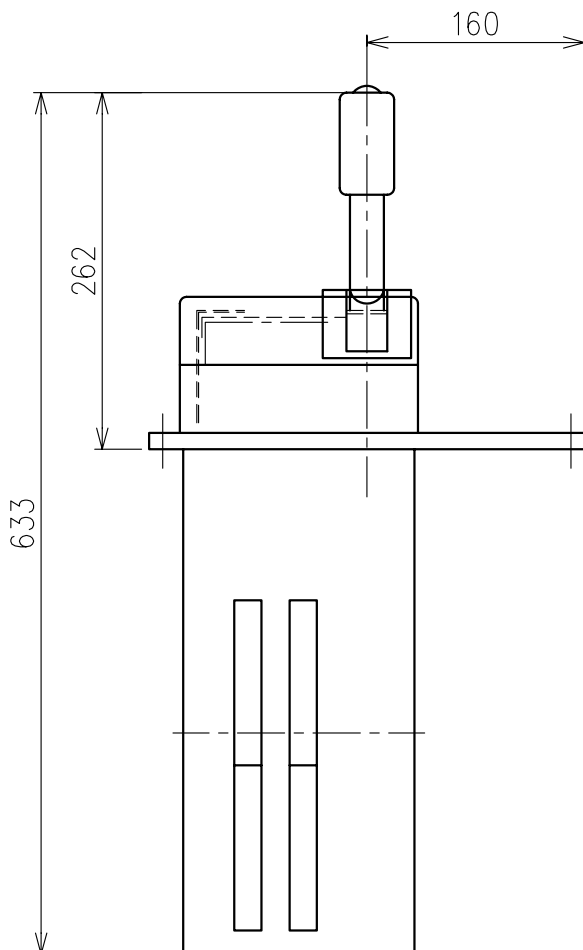

Engine Telegraph System  
エンジン テレグラフ システム

Transmitter

発信器

PRB-300A

Engine Telegraph System  
エンジン テレグラフ システム

Transmitter  
発信器

TAT-300B

PANEL CUT  
パネルカット

Engine Telegraph System  
エンジン テレグラフ システム

Transmitter / Receiver  
発信器 / 受信器

TAS-300B

PANEL CUT  
パネルカット

Engine Telegraph System  
エンジン テレグラフ システム

Indicator  
指示計

SAB-100L

Engine Telegraph System  
エンジン テレグラフ システム

Receiver  
受信器

SRS-250A/300A

Type	A	B	C	D	E	F	G
SRS-250A	300	250	260	275	220	115	235
SRS-300A	360	300	290	316	224	135	235

Engine Telegraph System  
エンジン テレグラフ システム

Receiver  
受信器

FRS-160A (With Box)

Engine Telegraph System  
エンジン テレグラフ システム  
Signal Converter for VDR  
VDR用変換器