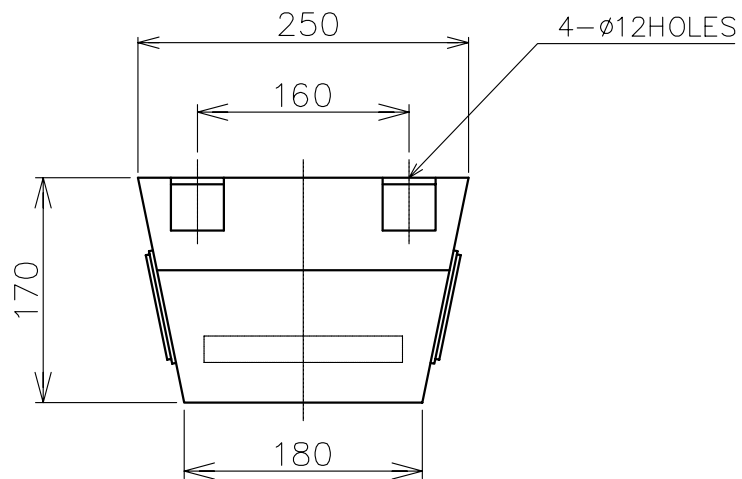

Engine Telegraph System  
エンジン テレグラフ システム

Transmitter / Receiver  
発信器 / 受信器

TAS-300B

PANEL CUT  
パネルカット

Engine Telegraph System  
エンジン テレグラフ システム

Indicator  
指示計

SAB-100L

Engine Telegraph System  
エンジン テレグラフ システム