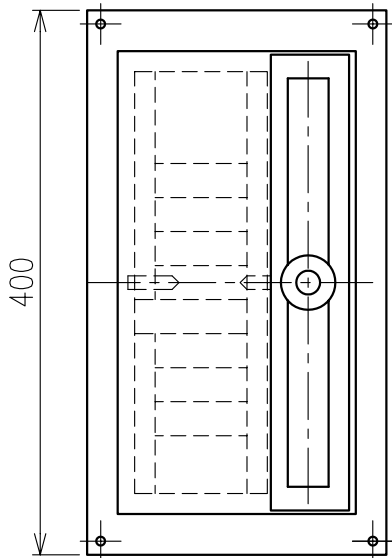

Engine Telegraph System  
エンジン テレグラフ システム

Transmitter

発信器

PRB-300A

Engine Telegraph System  
エンジン テレグラフ システム

Transmitter  
発信器

TAT-300B

PANEL CUT  
パネルカット

Engine Telegraph System  
エンジン テレグラフ システム

Transmitter / Receiver  
発信器 / 受信器

TAS-300B

PANEL CUT  
パネルカット

Engine Telegraph System  
エンジン テレグラフ システム

Indicator  
指示計

SAB-100L

Engine Telegraph System  
エンジン テレグラフ システム

Receiver  
受信器

SRS-250A/300A

Type	A	B	C	D	E	F	G
SRS-250A	300	250	260	275	220	115	235
SRS-300A	360	300	290	316	224	135	235

Engine Telegraph System  
エンジン テレグラフ システム

Receiver  
受信器

FRS-160A (With Box)

Engine Telegraph System  
エンジン テレグラフ システム  
Signal Converter for VDR  
VDR用変換器