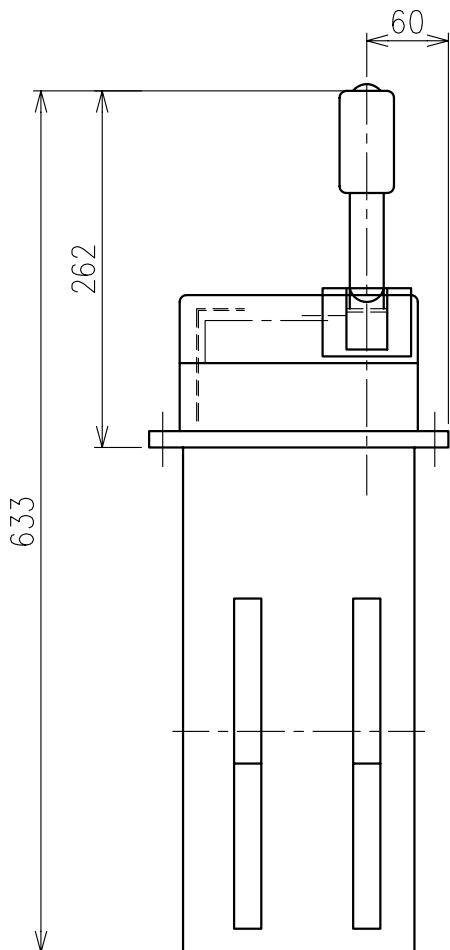

Engine Telegraph System  
エンジン テレグラフ システム

Transmitter

発信器

PRB-300A

Engine Telegraph System  
エンジン テレグラフ システム

Transmitter  
発信器

TAT-300B

PANEL CUT  
パネルカット

Engine Telegraph System  
エンジン テレグラフ システム

Transmitter / Receiver  
発信器 / 受信器

TAS-300B

PANEL CUT  
パネルカット

Engine Telegraph System  
エンジン テレグラフ システム

Indicator  
指示計

SAB-100L

Engine Telegraph System  
エンジン テレグラフ システム

Receiver  
受信器

SRS-250A/300A

Type	A	B	C	D	E	F	G
SRS-250A	300	250	260	275	220	115	235
SRS-300A	360	300	290	316	224	135	235

Engine Telegraph System  
エンジン テレグラフ システム

Receiver  
受信器

FRS-160A (With Box)

Engine Telegraph System  
エンジン テレグラフ システム  
Signal Converter for VDR  
VDR用変換器