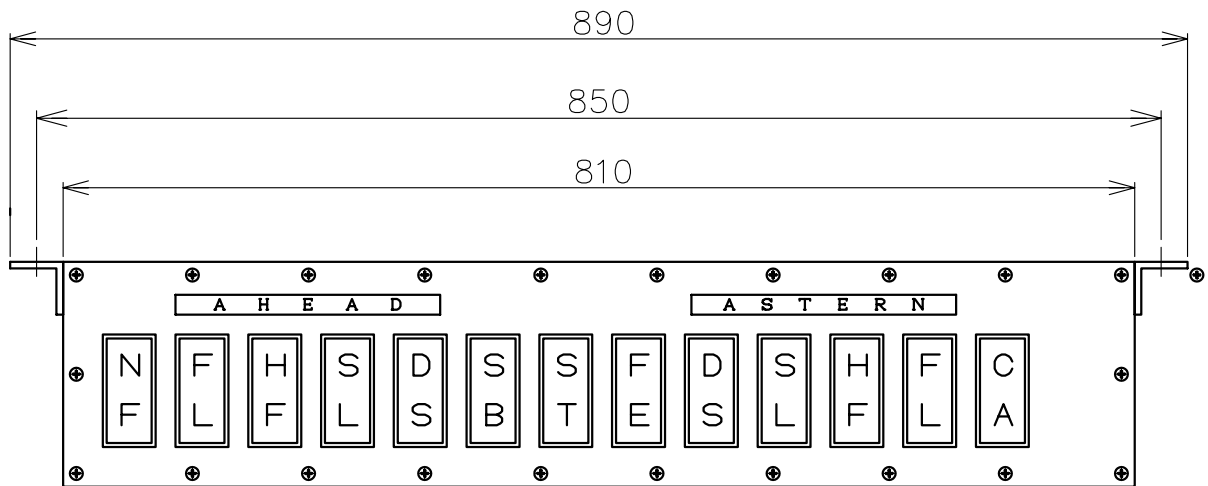

Engine Telegraph System  
エンジン テレグラフ システム

Transmitter

発信器

PRB-300A

Engine Telegraph System  
エンジン テレグラフ システム

Transmitter  
発信器

TAT-300B

PANEL CUT  
パネルカット

Engine Telegraph System  
エンジン テレグラフ システム

Transmitter / Receiver  
発信器 / 受信器

TAS-300B

PANEL CUT  
パネルカット

Engine Telegraph System  
エンジン テレグラフ システム

Indicator  
指示計

SAB-100L

Engine Telegraph System  
エンジン テレグラフ システム