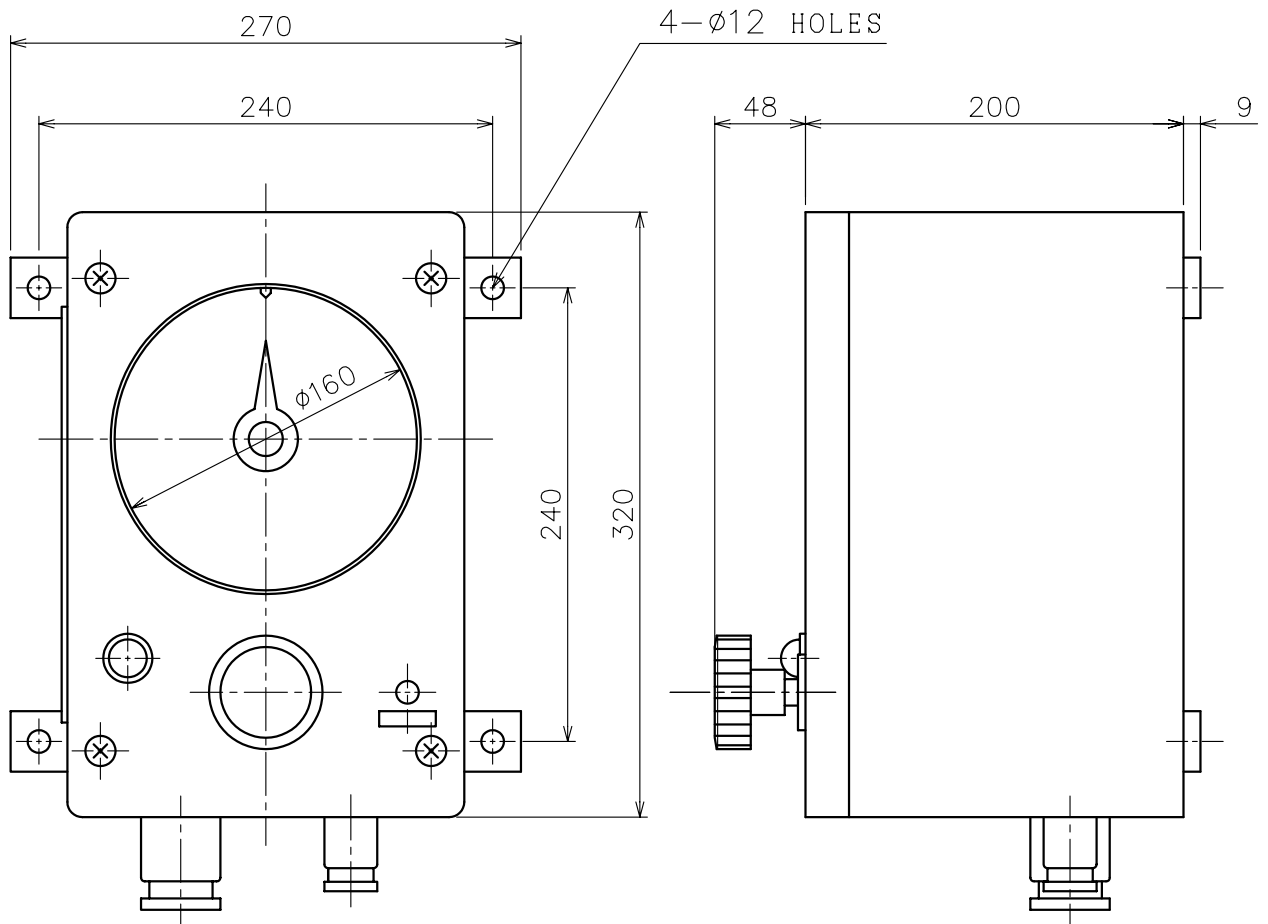

Receiver  
受信器

SRS-250A/300A

Type	A	B	C	D	E	F	G
SRS-250A	300	250	260	275	220	115	235
SRS-300A	360	300	290	316	224	135	235

Engine Telegraph System  
エンジン テレグラフ システム

Receiver  
受信器

FRS-160A (With Box)

Engine Telegraph System  
エンジン テレグラフ システム  
Signal Converter for VDR  
VDR用変換器