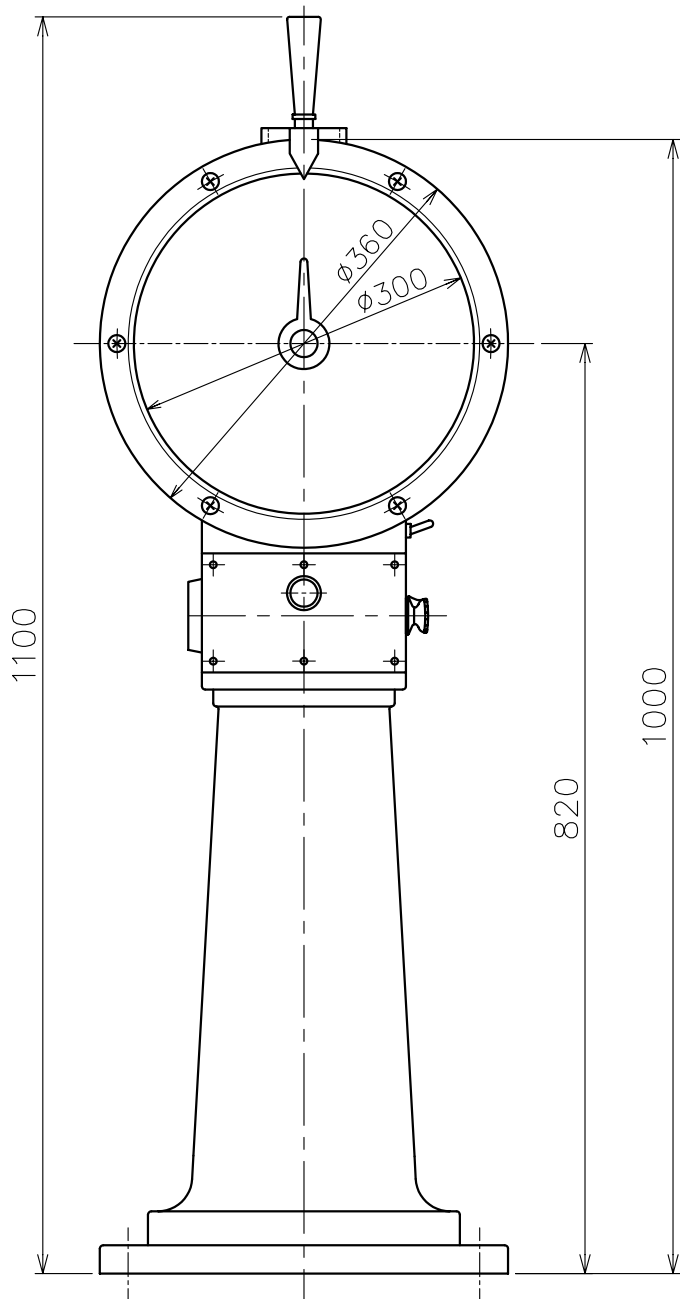

Engine Telegraph System  
エンジン テレグラフ システム

Transmitter

発信器

PRB-300A

Engine Telegraph System  
エンジン テレグラフ システム

Transmitter  
発信器

TAT-300B

PANEL CUT  
パネルカット

Engine Telegraph System  
エンジン テレグラフ システム

Transmitter / Receiver  
発信器 / 受信器

TAS-300B

PANEL CUT  
パネルカット

Engine Telegraph System  
エンジン テレグラフ システム

Indicator  
指示計

SAB-100L

Engine Telegraph System  
エンジン テレグラフ システム

Receiver  
受信器

SRS-250A/300A

Type	A	B	C	D	E	F	G
SRS-250A	300	250	260	275	220	115	235
SRS-300A	360	300	290	316	224	135	235

Engine Telegraph System  
エンジン テレグラフ システム

Receiver  
受信器

FRS-160A (With Box)

Engine Telegraph System  
エンジン テレグラフ システム  
Signal Converter for VDR  
VDR用変換器