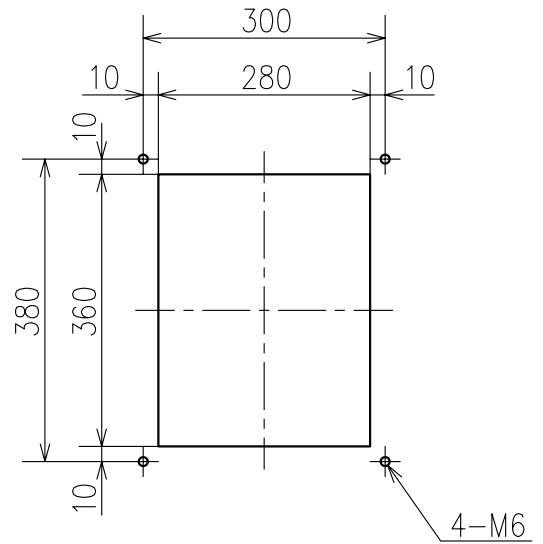

Engine Telegraph System  
エンジン テレグラフ システム

Transmitter

発信器

PRB-300A

Engine Telegraph System  
エンジン テレグラフ システム

Transmitter  
発信器

TAT-300B

PANEL CUT  
パネルカット

Receiver  
受信器

SRS-250A/300A

Type	A	B	C	D	E	F	G
SRS-250A	300	250	260	275	220	115	235
SRS-300A	360	300	290	316	224	135	235

Engine Telegraph System  
エンジン テレグラフ システム

Receiver  
受信器

FRS-160A (With Box)

Engine Telegraph System  
エンジン テレグラフ システム  
Signal Converter for VDR  
VDR用変換器