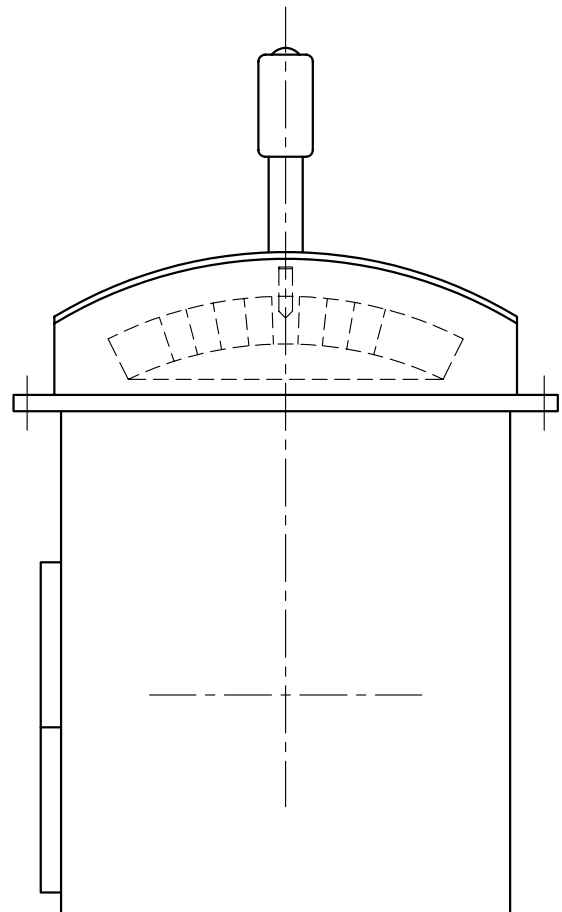

Engine Telegraph System  
エンジン テレグラフ システム

Transmitter

発信器

PRB-300A

Engine Telegraph System  
エンジン テレグラフ システム

Transmitter  
発信器

TAT-300B

PANEL CUT  
パネルカット

Engine Telegraph System  
エンジン テレグラフ システム

Transmitter / Receiver  
発信器 / 受信器

TAS-300B

PANEL CUT  
パネルカット

Engine Telegraph System  
エンジン テレグラフ システム

Indicator  
指示計

SAB-100L

Engine Telegraph System  
エンジン テレグラフ システム