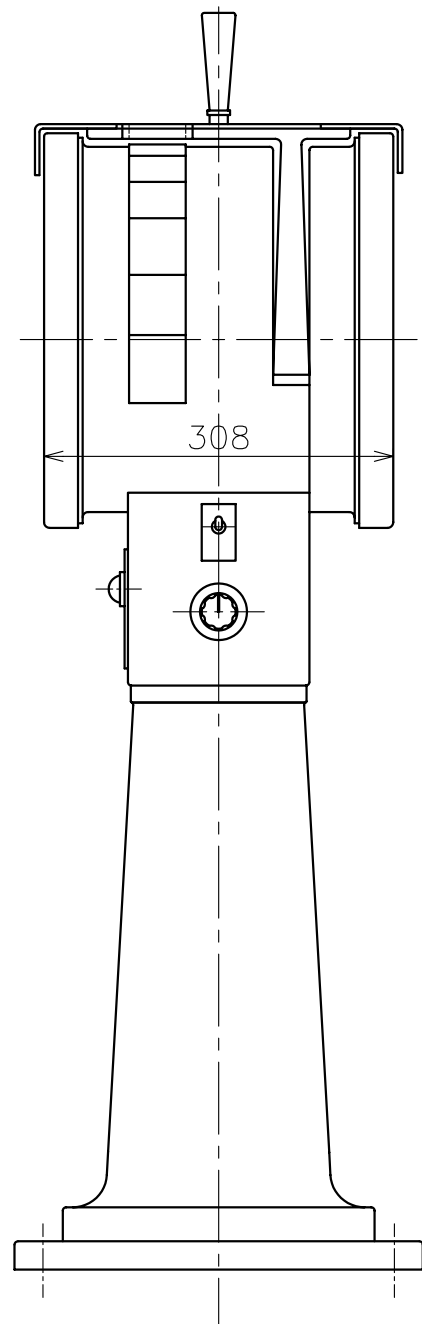

Engine Telegraph System  
エンジン テレグラフ システム

Transmitter

発信器

PRB-300A

Engine Telegraph System  
エンジン テレグラフ システム

Transmitter  
発信器

TAT-300B

PANEL CUT  
パネルカット

Engine Telegraph System  
エンジン テレグラフ システム

Transmitter / Receiver  
発信器 / 受信器

TAS-300B

PANEL CUT  
パネルカット

Engine Telegraph System  
エンジン テレグラフ システム

Indicator  
指示計

SAB-100L

Engine Telegraph System  
エンジン テレグラフ システム

Receiver  
受信器

SRS-250A/300A

Type	A	B	C	D	E	F	G
SRS-250A	300	250	260	275	220	115	235
SRS-300A	360	300	290	316	224	135	235

Engine Telegraph System  
エンジン テレグラフ システム

Receiver  
受信器

FRS-160A (With Box)

Engine Telegraph System  
エンジン テレグラフ システム  
Signal Converter for VDR  
VDR用変換器