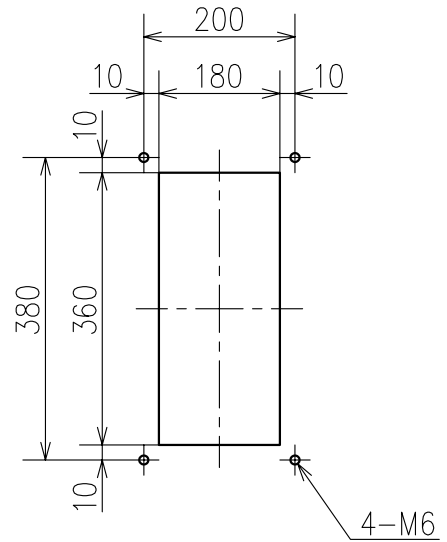

Engine Telegraph System  
エンジン テレグラフ システム

Transmitter

発信器

PRB-300A

Engine Telegraph System  
エンジン テレグラフ システム

Transmitter  
発信器

TAT-300B

PANEL CUT  
パネルカット

Engine Telegraph System  
エンジン テレグラフ システム

Transmitter / Receiver  
発信器 / 受信器

TAS-300B

PANEL CUT  
パネルカット

Engine Telegraph System  
エンジン テレグラフ システム

Indicator  
指示計

SAB-100L

Engine Telegraph System  
エンジン テレグラフ システム

Receiver  
受信器

SRS-250A/300A

Type	A	B	C	D	E	F	G
SRS-250A	300	250	260	275	220	115	235
SRS-300A	360	300	290	316	224	135	235

Engine Telegraph System  
エンジン テレグラフ システム

Receiver  
受信器

FRS-160A (With Box)

Engine Telegraph System  
エンジン テレグラフ システム  
Signal Converter for VDR  
VDR用変換器