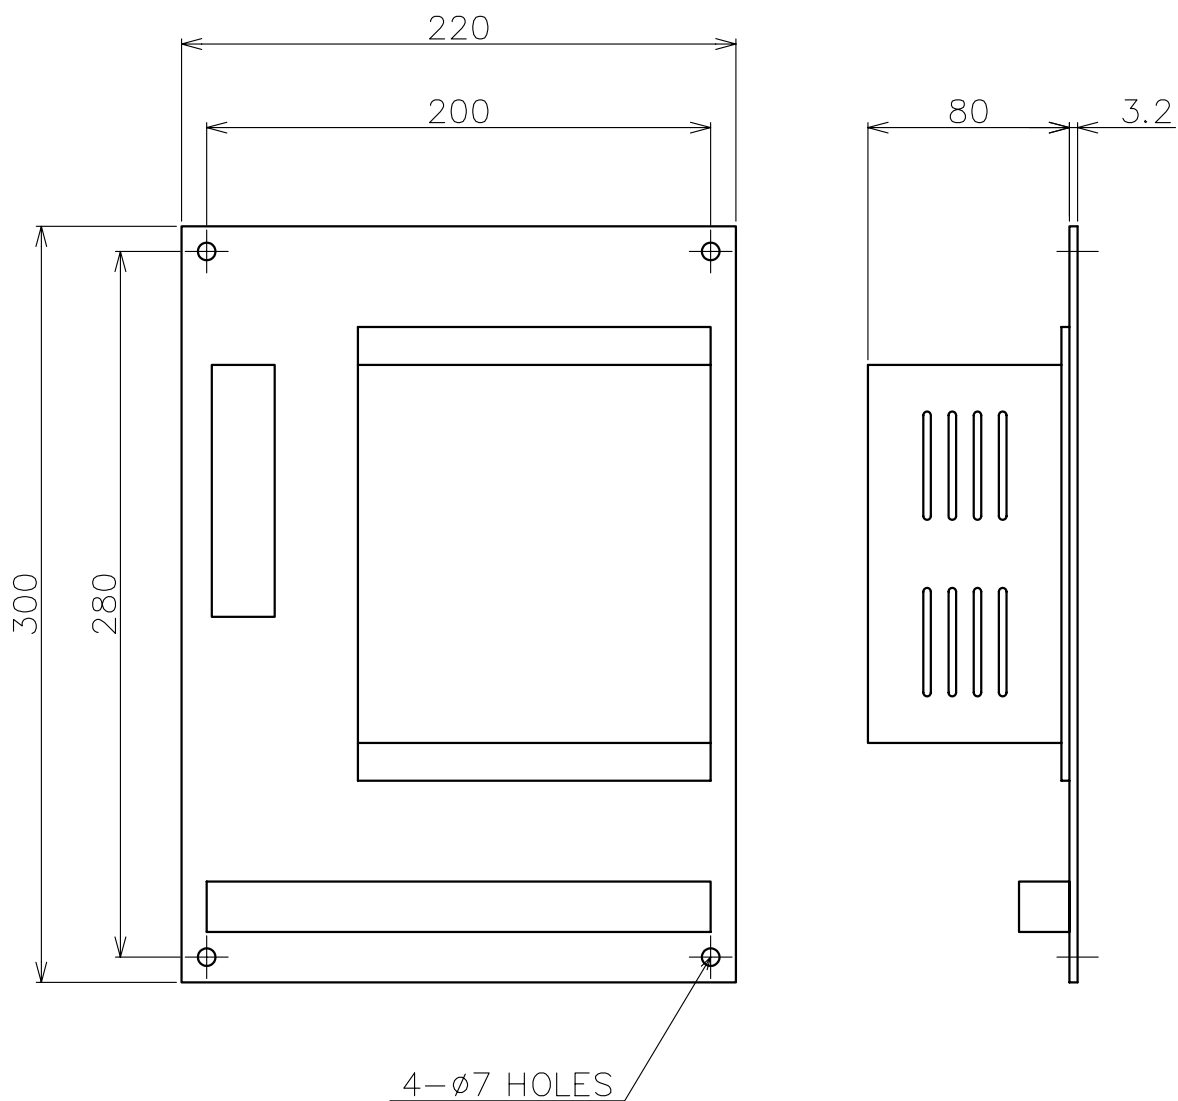

Receiver  
受信器

SRS-250A/300A

Type	A	B	C	D	E	F	G
SRS-250A	300	250	260	275	220	115	235
SRS-300A	360	300	290	316	224	135	235

Engine Telegraph System  
エンジン テレグラフ システム

Receiver  
受信器

FRS-160A (With Box)

Engine Telegraph System  
エンジン テレグラフ システム  
Signal Converter for VDR  
VDR用変換器