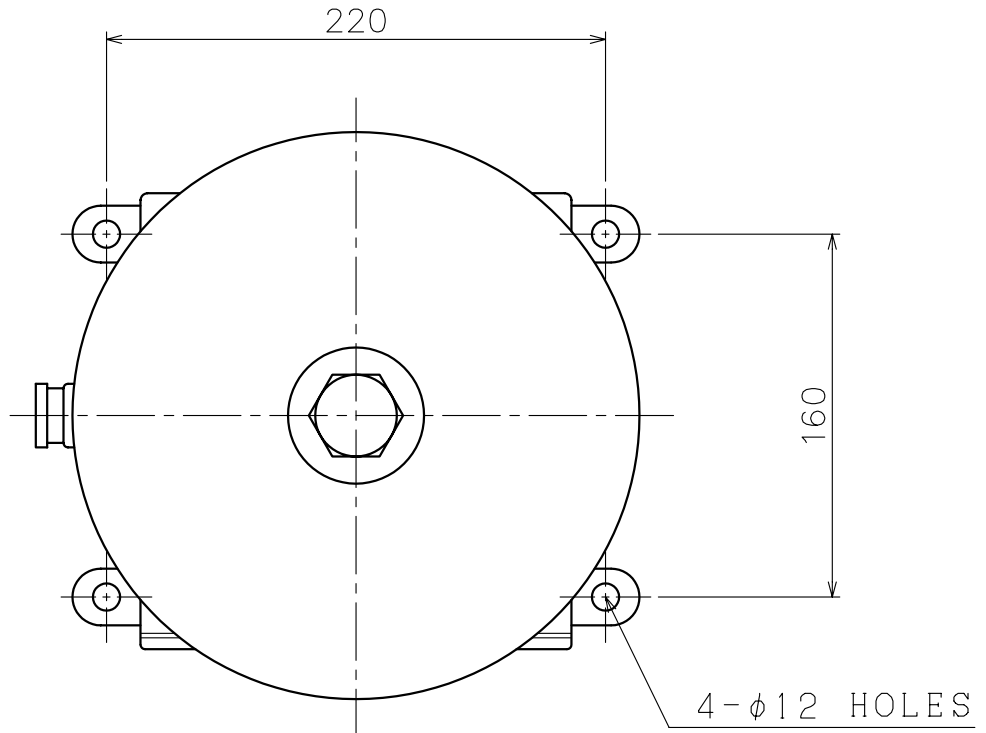

Engine Telegraph System
エンジン テレグラフ システム

Gong
ゴング

G