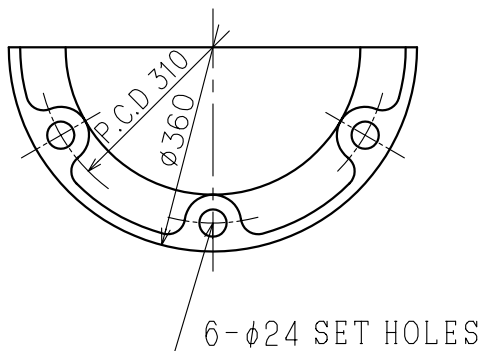

Engine Telegraph System  
エンジン テレグラフ システム

Transmitter

発信器

PRB-300A

Engine Telegraph System  
エンジン テレグラフ システム

Transmitter  
発信器

TAT-300B

PANEL CUT  
パネルカット

Engine Telegraph System  
エンジン テレグラフ システム

Transmitter / Receiver  
発信器 / 受信器

TAS-300B

PANEL CUT  
パネルカット

Engine Telegraph System  
エンジン テレグラフ システム

Indicator  
指示計

SAB-100L

Engine Telegraph System  
エンジン テレグラフ システム

Receiver  
受信器

SRS-250A/300A

Type	A	B	C	D	E	F	G
SRS-250A	300	250	260	275	220	115	235
SRS-300A	360	300	290	316	224	135	235

Engine Telegraph System  
エンジン テレグラフ システム

Receiver  
受信器

FRS-160A (With Box)

Engine Telegraph System  
エンジン テレグラフ システム  
Signal Converter for VDR  
VDR用変換器