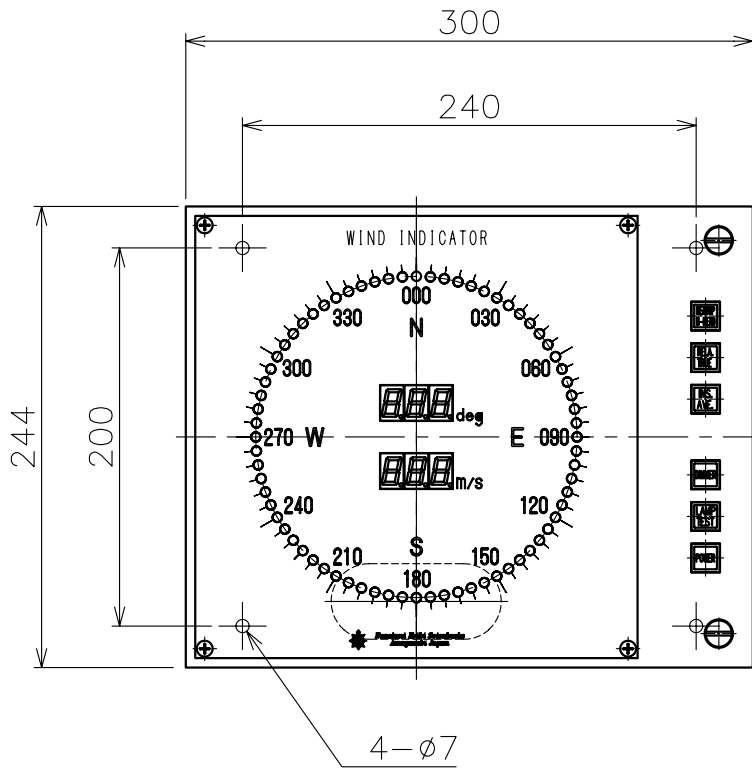

Wind Indicator

風向風速計

Digital Display

デジタル表示器

NDD-2