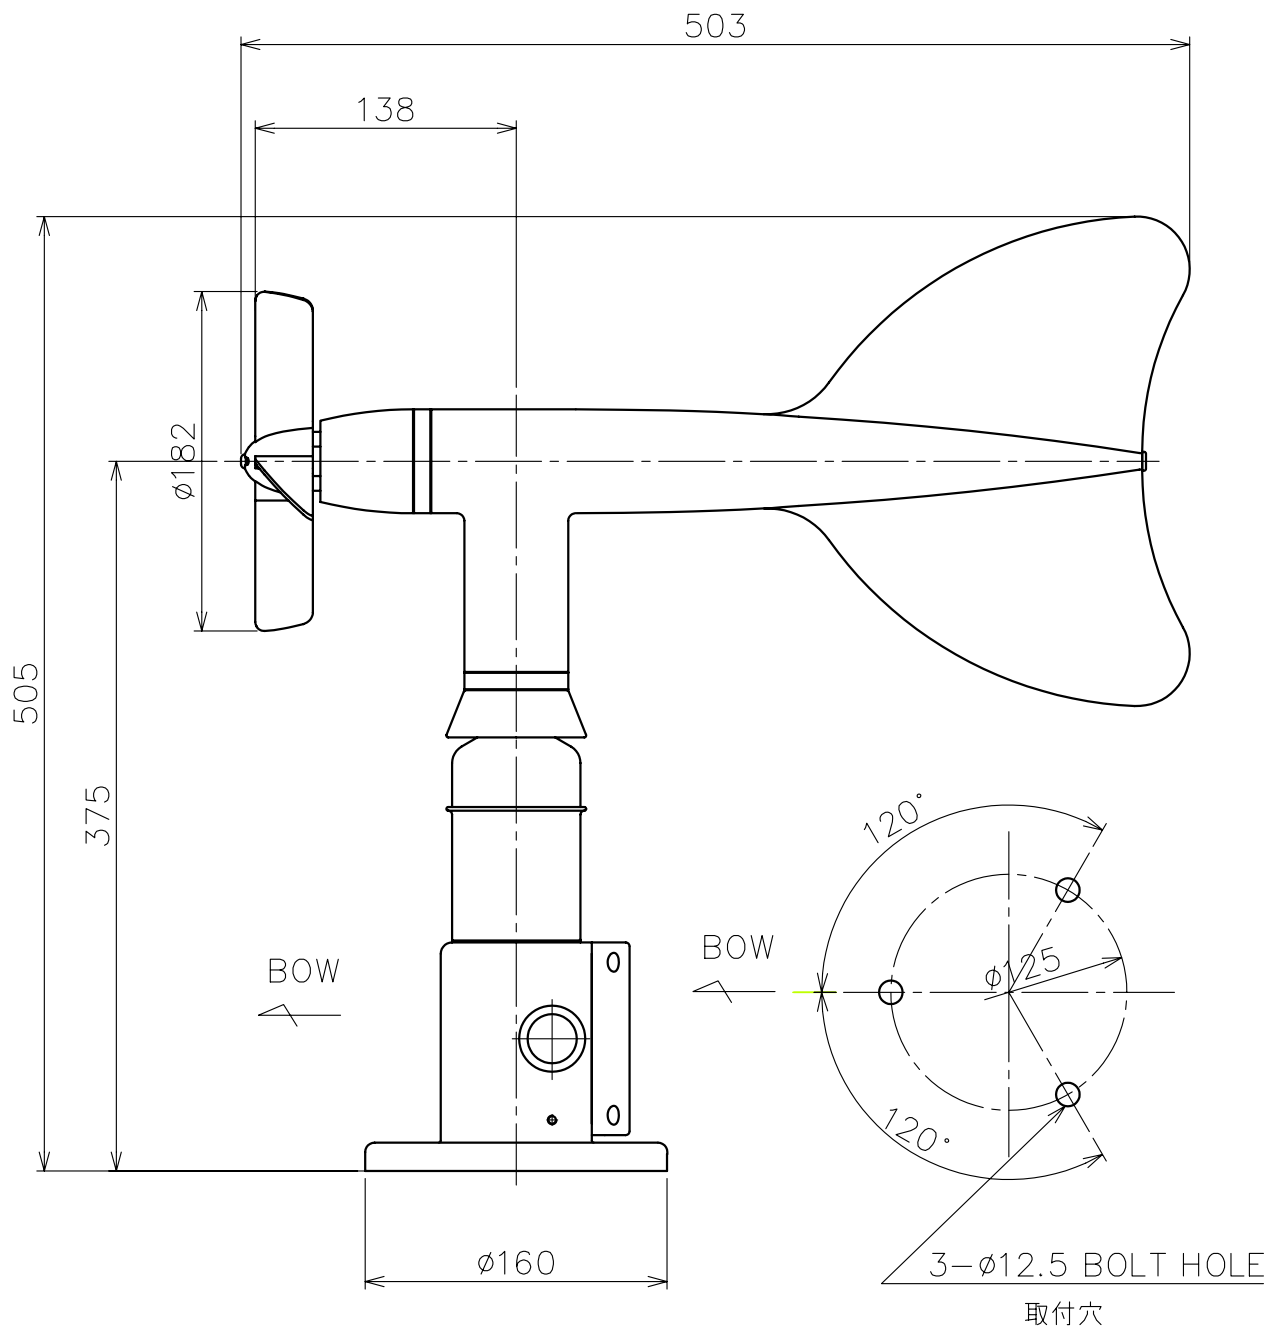

Wind Indicator

風向風速計

Transmitter

発信器

NT520

Wind Indicator

風向風速計

Transmitter

発信器

NSD-TMF

Wind Indicator

風向風速計

Digital Display

デジタル表示器

NDD-1

パネルカット
PANEL CUT