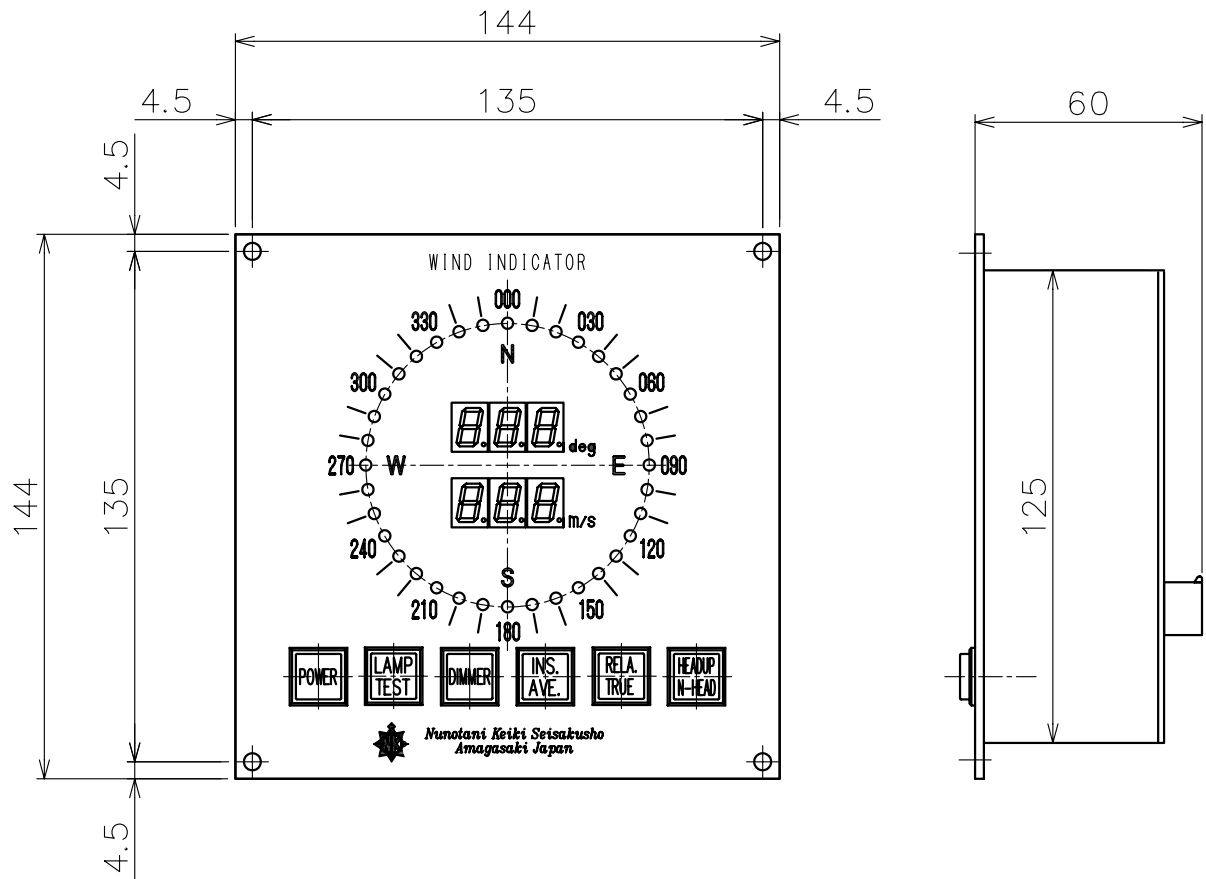

発信器

NSD-TMF

Wind Indicator

風向風速計

Digital Display

デジタル表示器

NDD-1

パネルカット
PANEL CUT