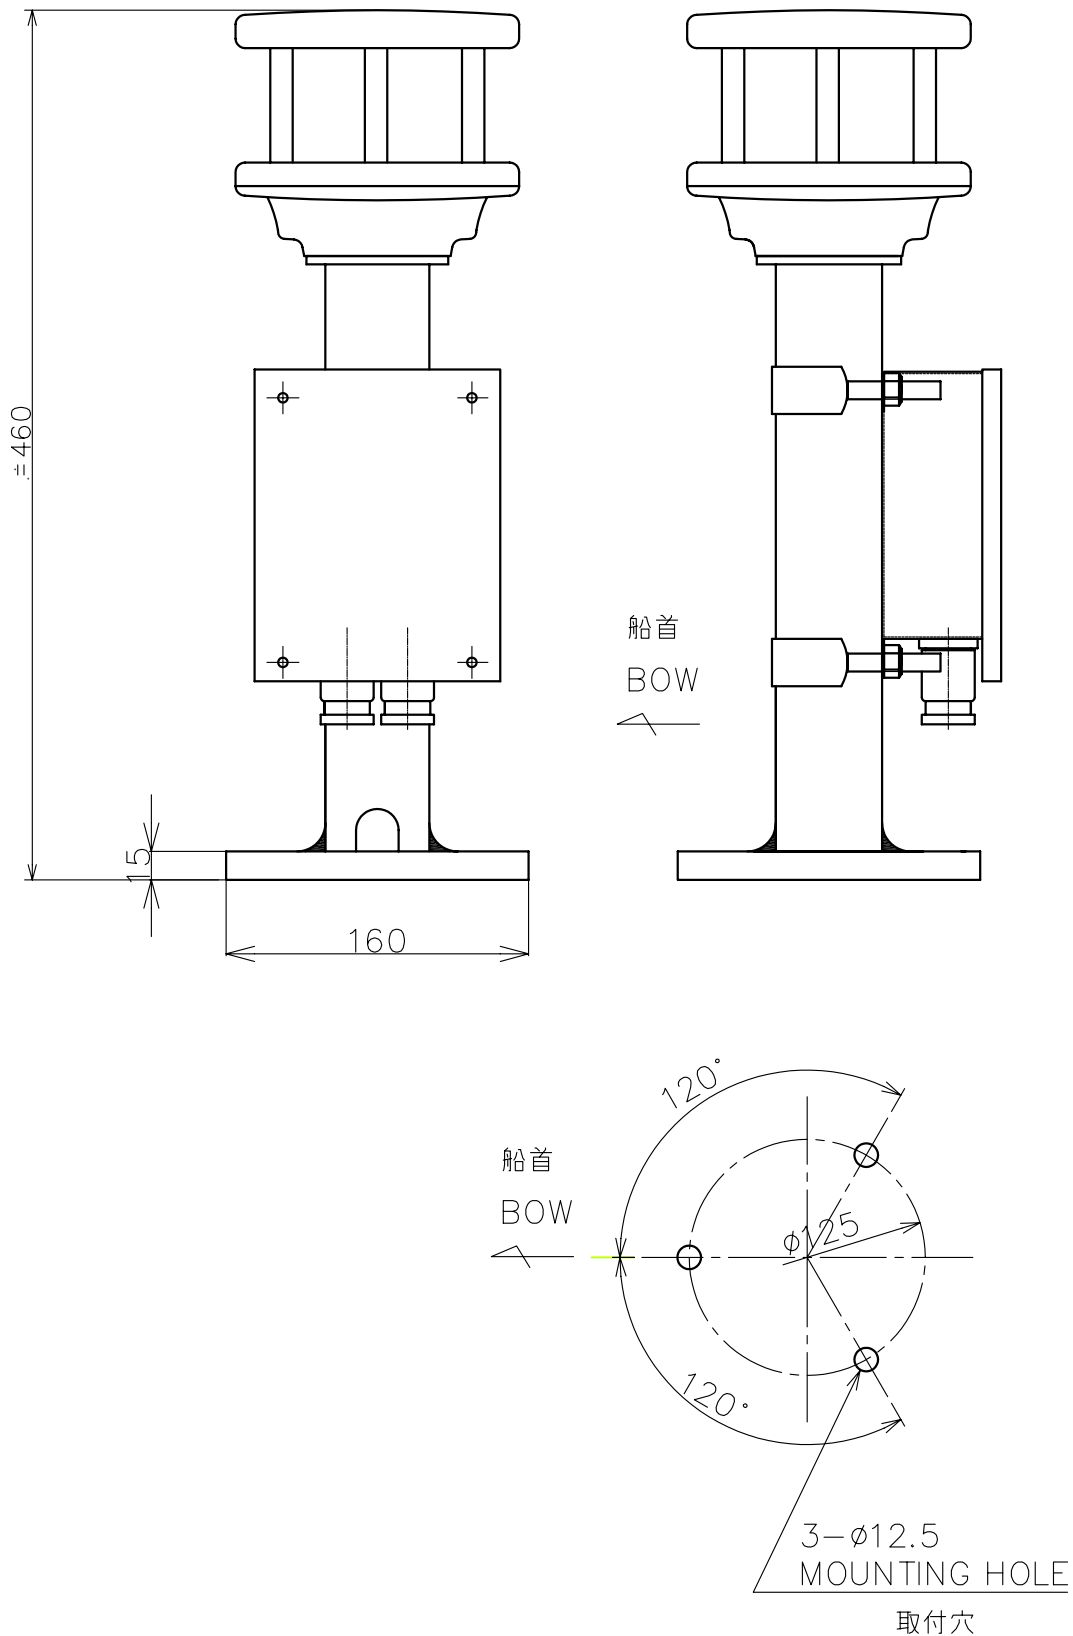

Wind Indicator

風向風速計

Transmitter

発信器

NSD-TMF