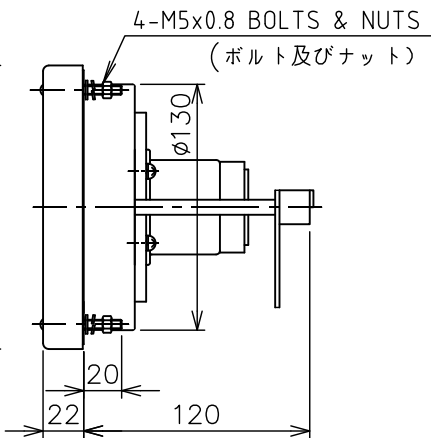

Wind Indicator

風向風速計

FL130EL/FE130

風向計

Receiver

受信器

FL : with illumination

FE : without illumination

PANEL CUT

取付穴

風速計

取付穴

FL100EL/FE100

風向計

PANEL CUT

取付穴

風速計

4-φ6 BOLT HOLES

取付穴

4-φ6 BOLT HOLES

取付穴