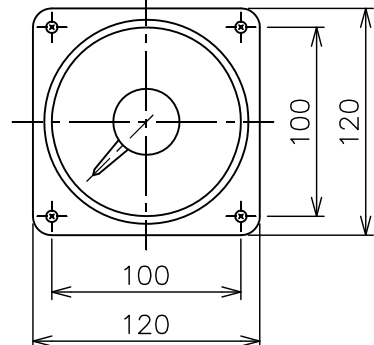

PANEL CUT

取付穴

風速計

取付穴

FL100EL/FE100

風向計

PANEL CUT

取付穴

風速計

4-φ6 BOLT HOLES

取付穴

4-φ6 BOLT HOLES

取付穴