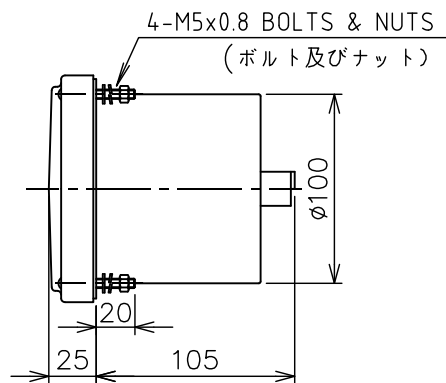

PANEL CUT

取付穴

風速計

取付穴

FL100EL/FE100

風向計

PANEL CUT

取付穴

風速計

4-φ6 BOLT HOLES

取付穴

4-φ6 BOLT HOLES

取付穴