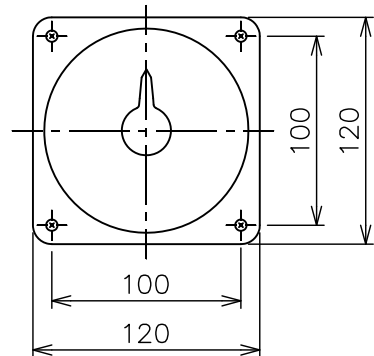

PANEL CUT

取付穴

風速計

取付穴

FL100EL/FE100

風向計

PANEL CUT

取付穴

風速計

4-φ6 BOLT HOLES

取付穴

4-φ6 BOLT HOLES

取付穴