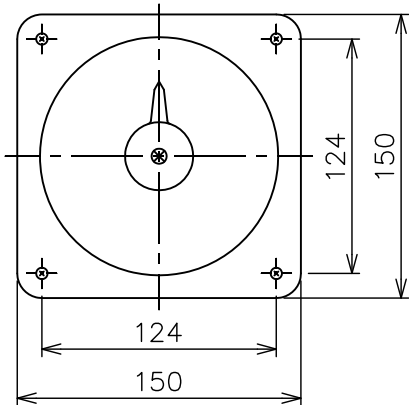

Wind Indicator

風向風速計

FL130EL/FE130

風向計

Receiver

受信器

FL : with illumination

FE : without illumination

PANEL CUT

取付穴

風速計

取付穴

FL100EL/FE100

風向計

PANEL CUT

取付穴

風速計

4-φ6 BOLT HOLES

取付穴

4-φ6 BOLT HOLES

取付穴