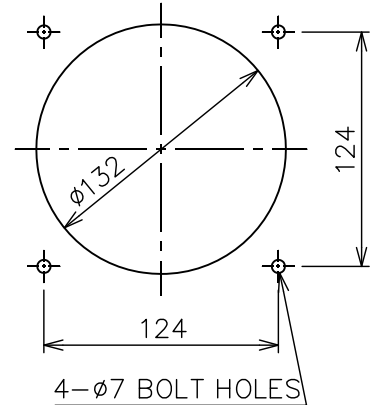

Wind Indicator

風向風速計

FL130EL/FE130

風向計

Receiver

受信器

FL : with illumination

FE : without illumination

PANEL CUT

取付穴

風速計

取付穴

FL100EL/FE100

風向計

PANEL CUT

取付穴

風速計

4-φ6 BOLT HOLES

取付穴

4-φ6 BOLT HOLES

取付穴