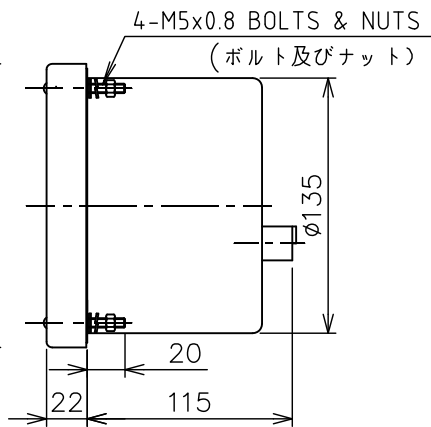

Wind Indicator

風向風速計

FL130EL/FE130

風向計

Receiver

受信器

FL : with illumination

FE : without illumination

PANEL CUT

取付穴

風速計

取付穴

FL100EL/FE100

風向計

PANEL CUT

取付穴

風速計

4-φ6 BOLT HOLES

取付穴

4-φ6 BOLT HOLES

取付穴