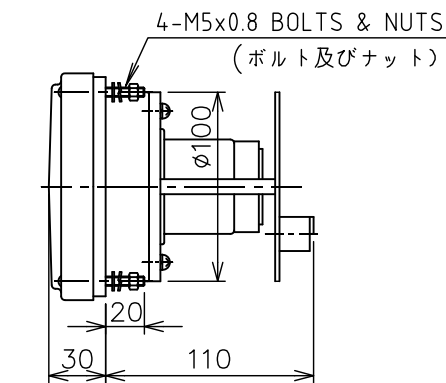

PANEL CUT

取付穴

風速計

取付穴

FL100EL/FE100

風向計

PANEL CUT

取付穴

風速計

4-φ6 BOLT HOLES

取付穴

4-φ6 BOLT HOLES

取付穴