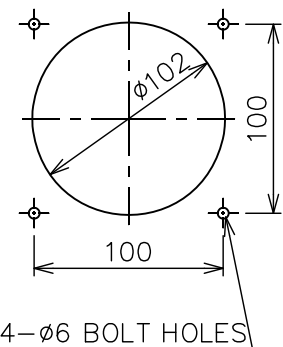

PANEL CUT

取付穴

風速計

取付穴

FL100EL/FE100

風向計

PANEL CUT

取付穴

風速計

4-φ6 BOLT HOLES

取付穴

4-φ6 BOLT HOLES

取付穴