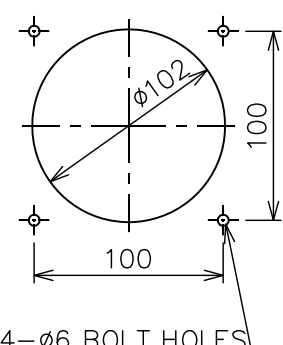

PANEL CUT

取付穴

風速計

取付穴

FL100EL/FE100

風向計

PANEL CUT

取付穴

風速計

4-φ6 BOLT HOLES

取付穴

4-φ6 BOLT HOLES

取付穴