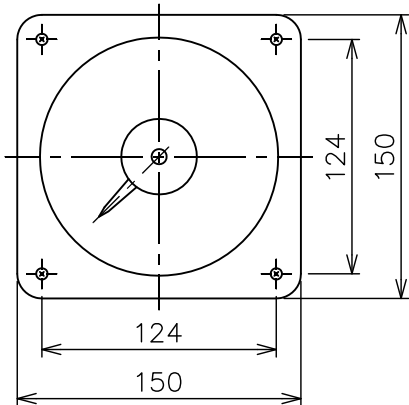

Wind Indicator

風向風速計

FL130EL/FE130

風向計

Receiver

受信器

FL : with illumination

FE : without illumination

PANEL CUT

取付穴

風速計

取付穴

FL100EL/FE100

風向計

PANEL CUT

取付穴

風速計

4-φ6 BOLT HOLES

取付穴

4-φ6 BOLT HOLES

取付穴