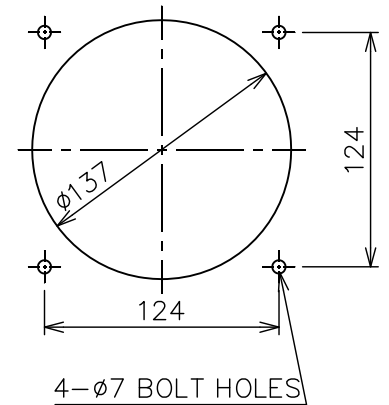

Wind Indicator

風向風速計

FL130EL/FE130

風向計

Receiver

受信器

FL : with illumination

FE : without illumination

PANEL CUT

取付穴

風速計

取付穴

FL100EL/FE100

風向計

PANEL CUT

取付穴

風速計

4-φ6 BOLT HOLES

取付穴

4-φ6 BOLT HOLES

取付穴