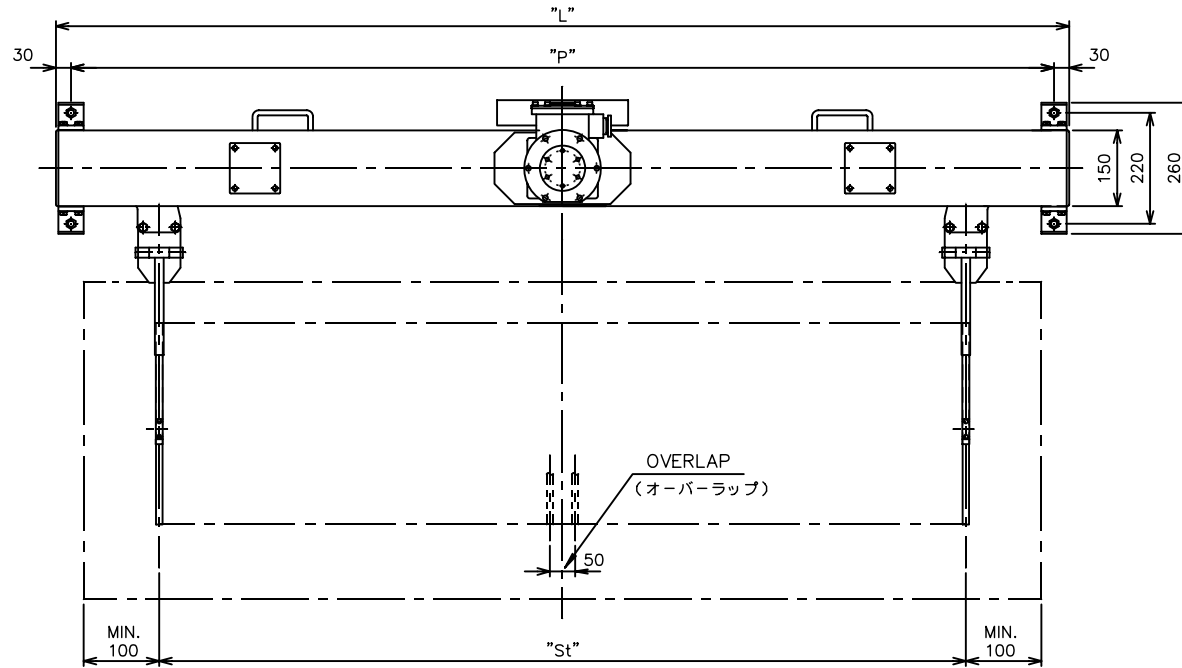

# Electric Window Wiper (Horizontal Type)

電動ワイパ (横動式)

EWP-167 Series

TYPE (形式)	STROKE (ストローク)"St"	BODY LENGTH (本体長さ)"L"	DISTANCE (取付穴距離)"P"
RWK1	1600	2010	1950
RWK2	1800	2210	2150
TWK1	2000	2410	2350
TWK2	2200	2610	2550
UWK1	2400	2810	2750
UWK2	2600	3010	2950