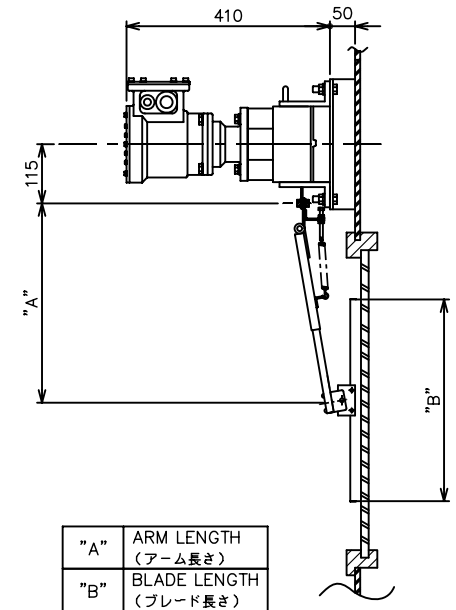

# Electric Window Wiper (Horizontal Type)

電動ワイパ (横動式)

EWP-167 Series

TYPE (形式)	STROKE (ストローク)"St"	BODY LENGTH (本体長さ)"L"	DISTANCE (取付穴距離)"P"
RWK1	1600	2010	1950
RWK2	1800	2210	2150
TWK1	2000	2410	2350
TWK2	2200	2610	2550
UWK1	2400	2810	2750
UWK2	2600	3010	2950