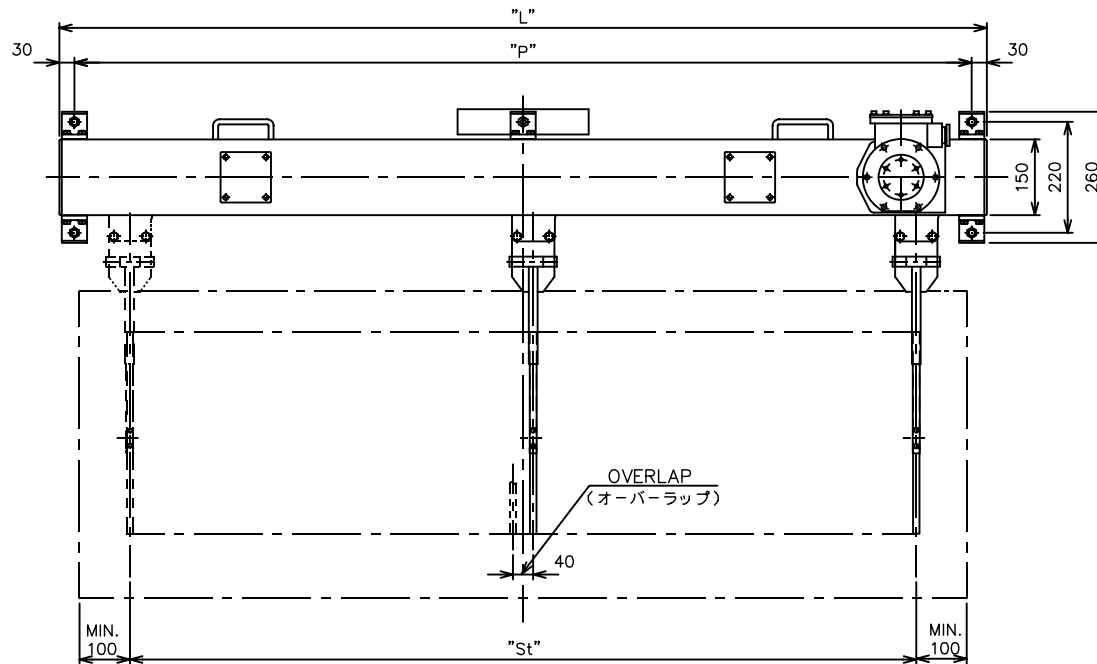

Electric Window Wiper (Horizontal Type)

電動ワイパ (横動式)

EWP-067 Series

"A"	ARM LENGTH (アーム長さ)
"B"	BLADE LENGTH (ブレード長さ)

TYPE (形式)	STROKE (ストローク)"St"	BODY LENGTH (本体長さ)"L"	DISTANCE (取付穴距離)"P"
RX1	1560	1840	1780
RX2	1760	2040	1980
TX1	1960	2240	2180
TX2	2160	2440	2380
UX1	2360	2640	2580
UX2	2560	2840	2780