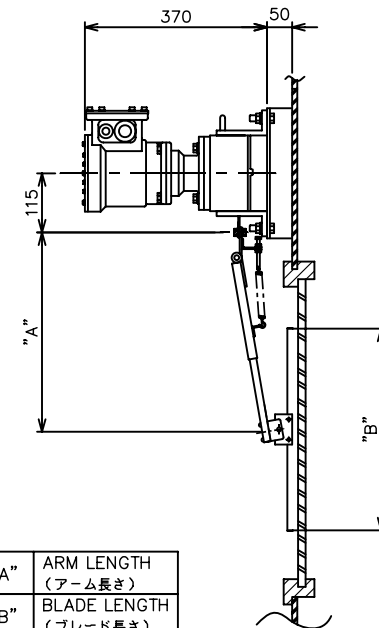

Electric Window Wiper (Horizontal Type)

電動ワイパ (横動式)

EWP-067 Series

"A"	ARM LENGTH (アーム長さ)
"B"	BLADE LENGTH (ブレード長さ)

TYPE (形式)	STROKE (ストローク)"St"	BODY LENGTH (本体長さ)"L"	DISTANCE (取付穴距離)"P"
RX1	1560	1840	1780
RX2	1760	2040	1980
TX1	1960	2240	2180
TX2	2160	2440	2380
UX1	2360	2640	2580
UX2	2560	2840	2780