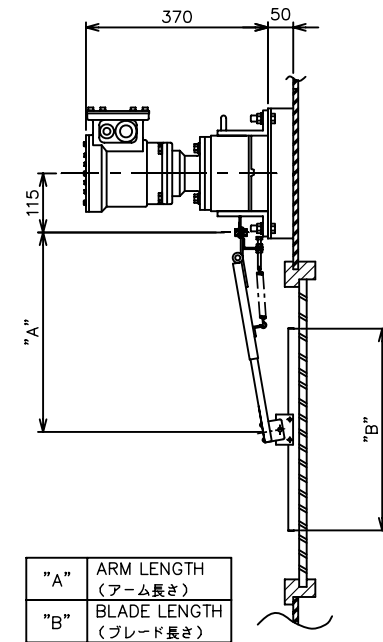

Electric Window Wiper (Horizontal Type)

電動ワイパ (横動式)

EWP-047 Series

"A"	ARM LENGTH (アーム長さ)
"B"	BLADE LENGTH (ブレード長さ)

TYPE (形式)	STROKE (ストローク)"St"	BODY LENGTH (本体長さ)"L"	DISTANCE (取付穴距離)"P"
S1	600	880	820
S2	700	980	920
M1	800	1080	1020
M2	900	1180	1120
L1	1000	1280	1220
L2	1100	1380	1320
O1	1200	1480	1420
O2	1300	1580	1520
P1	1400	1680	1620
P2	1500	1780	1720
R1	1600	1880	1820
R2	1800	2080	2020
T1	2000	2280	2220
T2	2200	2480	2420