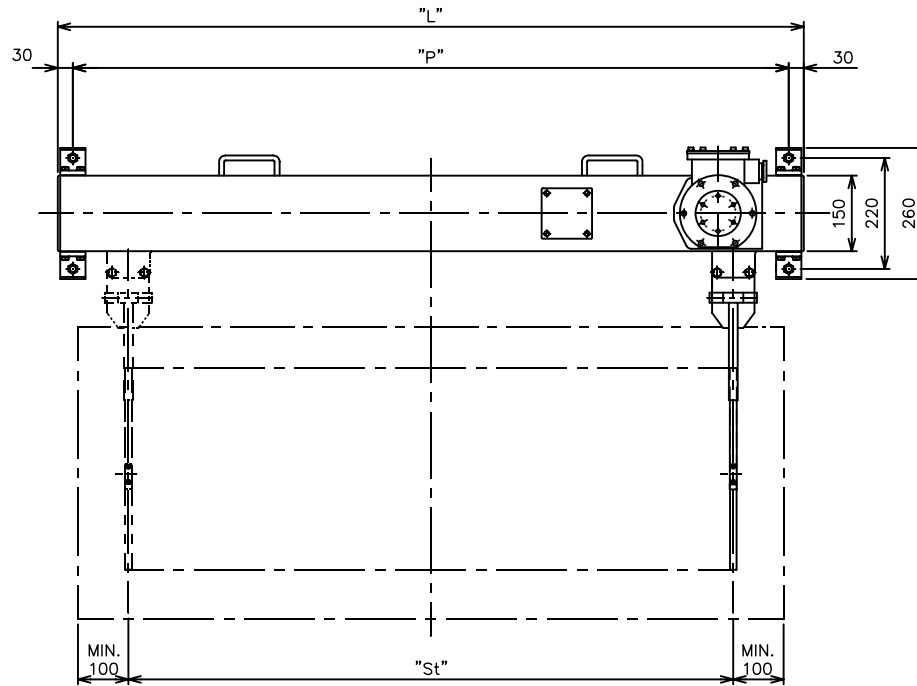

Electric Window Wiper (Horizontal Type)

電動ワイパ (横動式)

EWP-047 Series

"A"	ARM LENGTH (アーム長さ)
"B"	BLADE LENGTH (ブレード長さ)

TYPE (形式)	STROKE (ストローク)"St"	BODY LENGTH (本体長さ)"L"	DISTANCE (取付穴距離)"P"
S1	600	880	820
S2	700	980	920
M1	800	1080	1020
M2	900	1180	1120
L1	1000	1280	1220
L2	1100	1380	1320
O1	1200	1480	1420
O2	1300	1580	1520
P1	1400	1680	1620
P2	1500	1780	1720
R1	1600	1880	1820
R2	1800	2080	2020
T1	2000	2280	2220
T2	2200	2480	2420