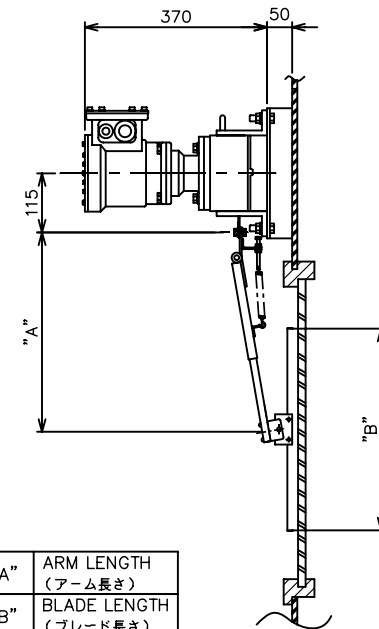

Electric Window Wiper (Horizontal Type)

電動ワイパ (横動式)

EWP-167 Series

TYPE (形式)	STROKE (ストローク)"St"	BODY LENGTH (本体長さ)"L"	DISTANCE (取付穴距離)"P"
RWK1	1600	2010	1950
RWK2	1800	2210	2150
TWK1	2000	2410	2350
TWK2	2200	2610	2550
UWK1	2400	2810	2750
UWK2	2600	3010	2950

Electric Window Wiper (Horizontal Type)

電動ワイパ (横動式)

EWP-067 Series

"A"	ARM LENGTH (アーム長さ)
"B"	BLADE LENGTH (ブレード長さ)

TYPE (形式)	STROKE (ストローク)"St"	BODY LENGTH (本体長さ)"L"	DISTANCE (取付穴距離)"P"
RX1	1560	1840	1780
RX2	1760	2040	1980
TX1	1960	2240	2180
TX2	2160	2440	2380
UX1	2360	2640	2580
UX2	2560	2840	2780

Electric Window Wiper (Horizontal Type)

電動ワイパ (横動式)

EWP-047 Series

TYPE (形式)	STROKE (ストローク)"St"	BODY LENGTH (本体長さ)"L"	DISTANCE (取付穴距離)"P"
S1	600	880	820
S2	700	980	920
M1	800	1080	1020
M2	900	1180	1120
L1	1000	1280	1220
L2	1100	1380	1320
O1	1200	1480	1420
O2	1300	1580	1520
P1	1400	1680	1620
P2	1500	1780	1720
R1	1600	1880	1820
R2	1800	2080	2020
T1	2000	2280	2220
T2	2200	2480	2420

Electric Window Wiper (Swing Type)

電動ワイパ (扇式)

EWP-036 Series

"A"	ARM LENGTH (アーム長さ)
"B"	BLADE LENGTH (ブレード長さ)
"C"	CLEAR WIDTH (拭き巾)
"α"	SWING ANGLE (拭き角度)