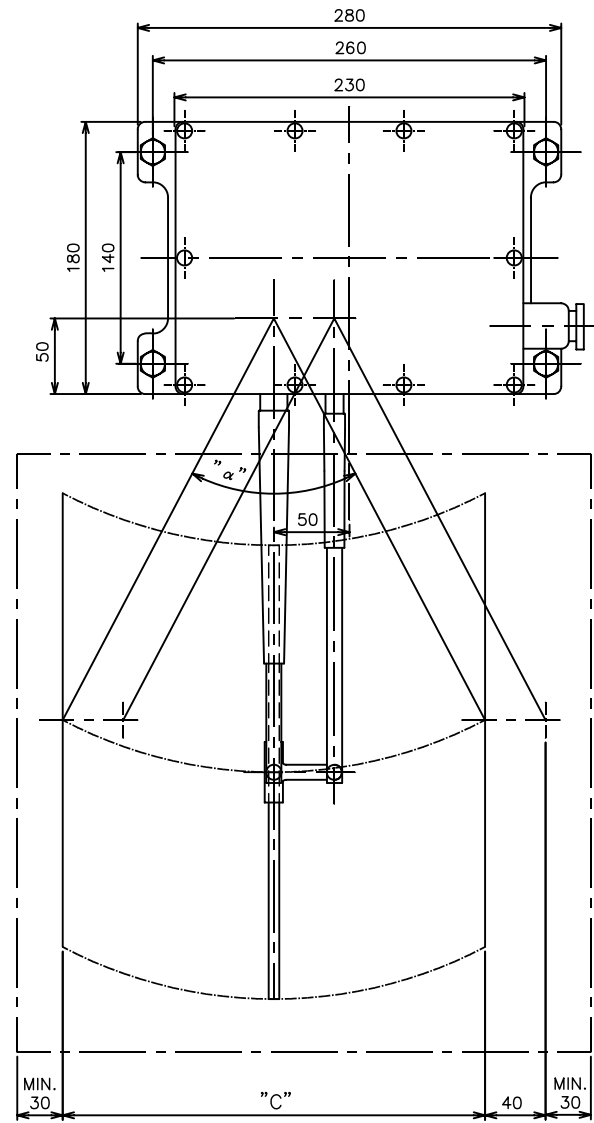

Electric Window Wiper (Horizontal Type)

電動ワイパ (横動式)

EWP-167 Series

TYPE (形式)	STROKE (ストローク)"St"	BODY LENGTH (本体長さ)"L"	DISTANCE (取付穴距離)"P"
RWK1	1600	2010	1950
RWK2	1800	2210	2150
TWK1	2000	2410	2350
TWK2	2200	2610	2550
UWK1	2400	2810	2750
UWK2	2600	3010	2950

Electric Window Wiper (Horizontal Type)

電動ワイパ (横動式)

EWP-067 Series

"A"	ARM LENGTH (アーム長さ)
"B"	BLADE LENGTH (ブレード長さ)

TYPE (形式)	STROKE (ストローク)"St"	BODY LENGTH (本体長さ)"L"	DISTANCE (取付穴距離)"P"
RX1	1560	1840	1780
RX2	1760	2040	1980
TX1	1960	2240	2180
TX2	2160	2440	2380
UX1	2360	2640	2580
UX2	2560	2840	2780

Electric Window Wiper (Horizontal Type)

電動ワイパ (横動式)

EWP-047 Series

TYPE (形式)	STROKE (ストローク)"St"	BODY LENGTH (本体長さ)"L"	DISTANCE (取付穴距離)"P"
S1	600	880	820
S2	700	980	920
M1	800	1080	1020
M2	900	1180	1120
L1	1000	1280	1220
L2	1100	1380	1320
O1	1200	1480	1420
O2	1300	1580	1520
P1	1400	1680	1620
P2	1500	1780	1720
R1	1600	1880	1820
R2	1800	2080	2020
T1	2000	2280	2220
T2	2200	2480	2420

Electric Window Wiper (Swing Type)

電動ワイパ (扇式)

EWP-036 Series

"A"	ARM LENGTH (アーム長さ)
"B"	BLADE LENGTH (ブレード長さ)
"C"	CLEAR WIDTH (拭き巾)
"α"	SWING ANGLE (拭き角度)