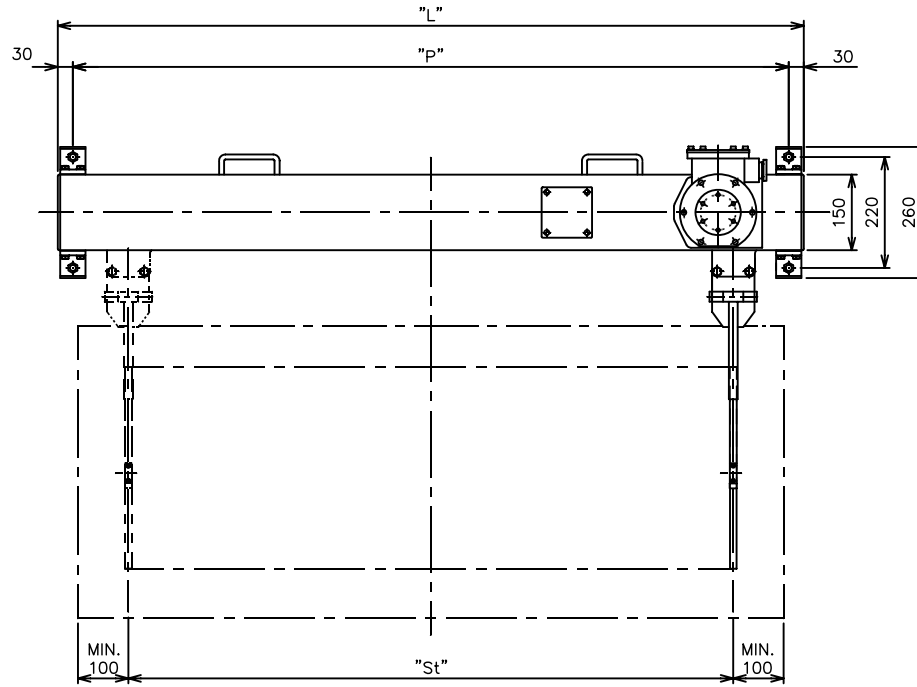

Electric Window Wiper (Horizontal Type)

電動ワイパ (横動式)

EWP-167 Series

TYPE (形式)	STROKE (ストローク)"St"	BODY LENGTH (本体長さ)"L"	DISTANCE (取付穴距離)"P"
RWK1	1600	2010	1950
RWK2	1800	2210	2150
TWK1	2000	2410	2350
TWK2	2200	2610	2550
UWK1	2400	2810	2750
UWK2	2600	3010	2950

Electric Window Wiper (Horizontal Type)

電動ワイパ (横動式)

EWP-067 Series

"A"	ARM LENGTH (アーム長さ)
"B"	BLADE LENGTH (ブレード長さ)

TYPE (形式)	STROKE (ストローク)"St"	BODY LENGTH (本体長さ)"L"	DISTANCE (取付穴距離)"P"
RX1	1560	1840	1780
RX2	1760	2040	1980
TX1	1960	2240	2180
TX2	2160	2440	2380
UX1	2360	2640	2580
UX2	2560	2840	2780

Electric Window Wiper (Horizontal Type)

電動ワイパ (横動式)

EWP-047 Series

TYPE (形式)	STROKE (ストローク)"St"	BODY LENGTH (本体長さ)"L"	DISTANCE (取付穴距離)"P"
S1	600	880	820
S2	700	980	920
M1	800	1080	1020
M2	900	1180	1120
L1	1000	1280	1220
L2	1100	1380	1320
O1	1200	1480	1420
O2	1300	1580	1520
P1	1400	1680	1620
P2	1500	1780	1720
R1	1600	1880	1820
R2	1800	2080	2020
T1	2000	2280	2220
T2	2200	2480	2420

Electric Window Wiper (Swing Type)

電動ワイパ (扇式)

EWP-036 Series

"A"	ARM LENGTH (アーム長さ)
"B"	BLADE LENGTH (ブレード長さ)
"C"	CLEAR WIDTH (拭き巾)
"α"	SWING ANGLE (拭き角度)