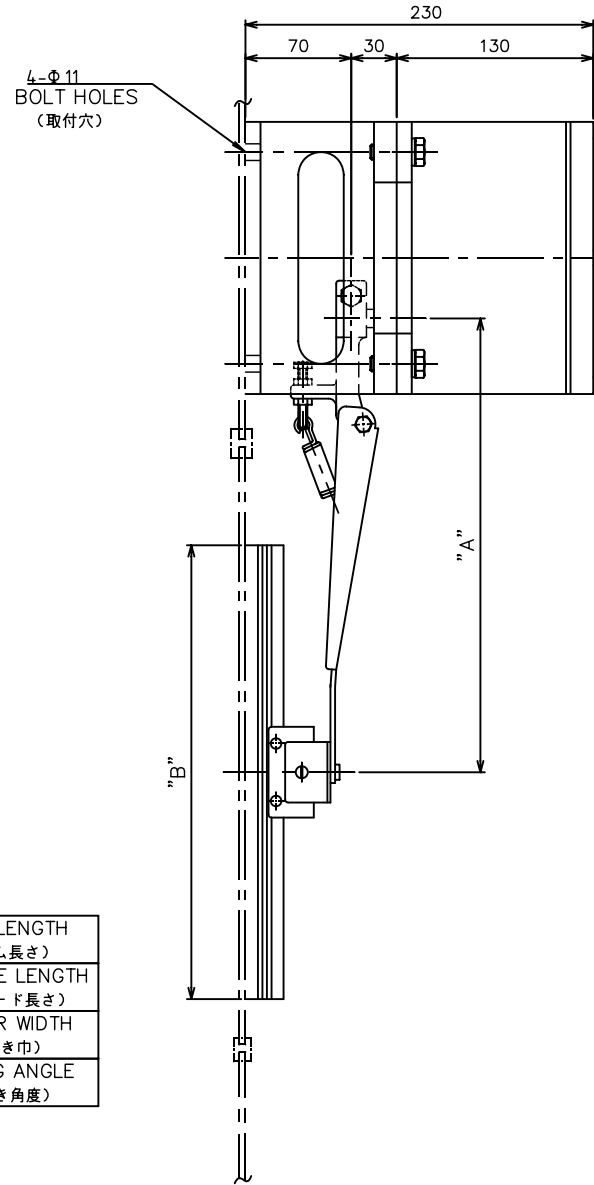

Electric Window Wiper (Horizontal Type)

電動ワイパ (横動式)

EWP-167 Series

TYPE (形式)	STROKE (ストローク)"St"	BODY LENGTH (本体長さ)"L"	DISTANCE (取付穴距離)"P"
RWK1	1600	2010	1950
RWK2	1800	2210	2150
TWK1	2000	2410	2350
TWK2	2200	2610	2550
UWK1	2400	2810	2750
UWK2	2600	3010	2950

Electric Window Wiper (Horizontal Type)

電動ワイパ (横動式)

EWP-067 Series

"A"	ARM LENGTH (アーム長さ)
"B"	BLADE LENGTH (ブレード長さ)

TYPE (形式)	STROKE (ストローク)"St"	BODY LENGTH (本体長さ)"L"	DISTANCE (取付穴距離)"P"
RX1	1560	1840	1780
RX2	1760	2040	1980
TX1	1960	2240	2180
TX2	2160	2440	2380
UX1	2360	2640	2580
UX2	2560	2840	2780

Electric Window Wiper (Horizontal Type)

電動ワイパ (横動式)

EWP-047 Series

TYPE (形式)	STROKE (ストローク)"St"	BODY LENGTH (本体長さ)"L"	DISTANCE (取付穴距離)"P"
S1	600	880	820
S2	700	980	920
M1	800	1080	1020
M2	900	1180	1120
L1	1000	1280	1220
L2	1100	1380	1320
O1	1200	1480	1420
O2	1300	1580	1520
P1	1400	1680	1620
P2	1500	1780	1720
R1	1600	1880	1820
R2	1800	2080	2020
T1	2000	2280	2220
T2	2200	2480	2420

Electric Window Wiper (Swing Type)

電動ワイパ (扇式)

EWP-036 Series

"A"	ARM LENGTH (アーム長さ)
"B"	BLADE LENGTH (ブレード長さ)
"C"	CLEAR WIDTH (拭き巾)
"α"	SWING ANGLE (拭き角度)