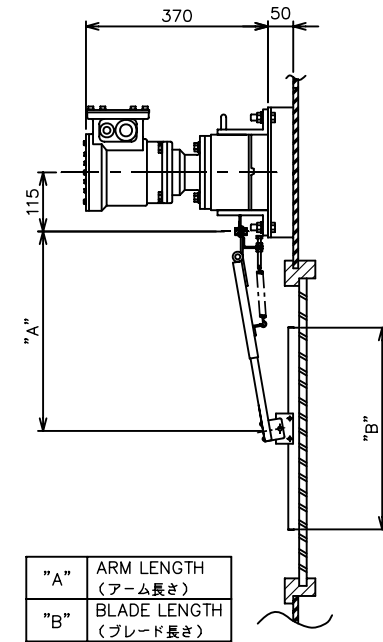

Electric Window Wiper (Horizontal Type)

電動ワイパ (横動式)

EWP-167 Series

TYPE (形式)	STROKE (ストローク)"St"	BODY LENGTH (本体長さ)"L"	DISTANCE (取付穴距離)"P"
RWK1	1600	2010	1950
RWK2	1800	2210	2150
TWK1	2000	2410	2350
TWK2	2200	2610	2550
UWK1	2400	2810	2750
UWK2	2600	3010	2950

Electric Window Wiper (Horizontal Type)

電動ワイパ (横動式)

EWP-067 Series

"A"	ARM LENGTH (アーム長さ)
"B"	BLADE LENGTH (ブレード長さ)

TYPE (形式)	STROKE (ストローク)"St"	BODY LENGTH (本体長さ)"L"	DISTANCE (取付穴距離)"P"
RX1	1560	1840	1780
RX2	1760	2040	1980
TX1	1960	2240	2180
TX2	2160	2440	2380
UX1	2360	2640	2580
UX2	2560	2840	2780

Electric Window Wiper (Horizontal Type)

電動ワイパ (横動式)

EWP-047 Series

TYPE (形式)	STROKE (ストローク)"St"	BODY LENGTH (本体長さ)"L"	DISTANCE (取付穴距離)"P"
S1	600	880	820
S2	700	980	920
M1	800	1080	1020
M2	900	1180	1120
L1	1000	1280	1220
L2	1100	1380	1320
O1	1200	1480	1420
O2	1300	1580	1520
P1	1400	1680	1620
P2	1500	1780	1720
R1	1600	1880	1820
R2	1800	2080	2020
T1	2000	2280	2220
T2	2200	2480	2420

Electric Window Wiper (Swing Type)

電動ワイパ (扇式)

EWP-036 Series

"A"	ARM LENGTH (アーム長さ)
"B"	BLADE LENGTH (ブレード長さ)
"C"	CLEAR WIDTH (拭き巾)
"α"	SWING ANGLE (拭き角度)