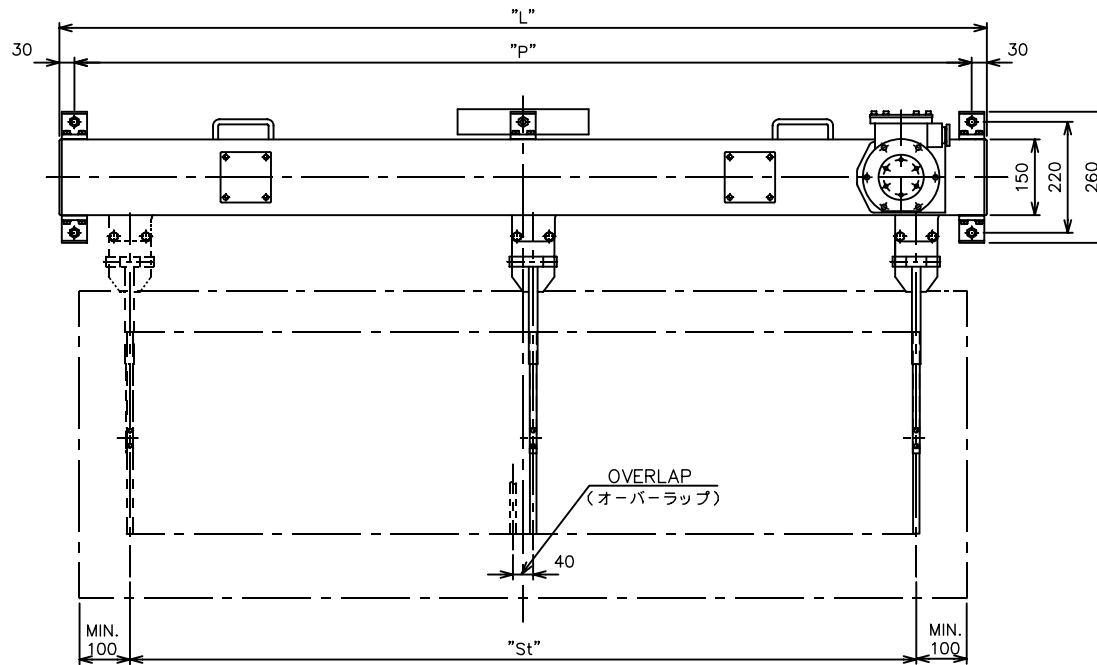

Electric Window Wiper (Horizontal Type)

電動ワイパ (横動式)

EWP-167 Series

TYPE (形式)	STROKE (ストローク)"St"	BODY LENGTH (本体長さ)"L"	DISTANCE (取付穴距離)"P"
RWK1	1600	2010	1950
RWK2	1800	2210	2150
TWK1	2000	2410	2350
TWK2	2200	2610	2550
UWK1	2400	2810	2750
UWK2	2600	3010	2950

Electric Window Wiper (Horizontal Type)

電動ワイパ (横動式)

EWP-067 Series

"A"	ARM LENGTH (アーム長さ)
"B"	BLADE LENGTH (ブレード長さ)

TYPE (形式)	STROKE (ストローク)"St"	BODY LENGTH (本体長さ)"L"	DISTANCE (取付穴距離)"P"
RX1	1560	1840	1780
RX2	1760	2040	1980
TX1	1960	2240	2180
TX2	2160	2440	2380
UX1	2360	2640	2580
UX2	2560	2840	2780

Electric Window Wiper (Horizontal Type)

電動ワイパ (横動式)

EWP-047 Series

TYPE (形式)	STROKE (ストローク)"St"	BODY LENGTH (本体長さ)"L"	DISTANCE (取付穴距離)"P"
S1	600	880	820
S2	700	980	920
M1	800	1080	1020
M2	900	1180	1120
L1	1000	1280	1220
L2	1100	1380	1320
O1	1200	1480	1420
O2	1300	1580	1520
P1	1400	1680	1620
P2	1500	1780	1720
R1	1600	1880	1820
R2	1800	2080	2020
T1	2000	2280	2220
T2	2200	2480	2420

Electric Window Wiper (Swing Type)

電動ワイパ (扇式)

EWP-036 Series

"A"	ARM LENGTH (アーム長さ)
"B"	BLADE LENGTH (ブレード長さ)
"C"	CLEAR WIDTH (拭き巾)
"α"	SWING ANGLE (拭き角度)