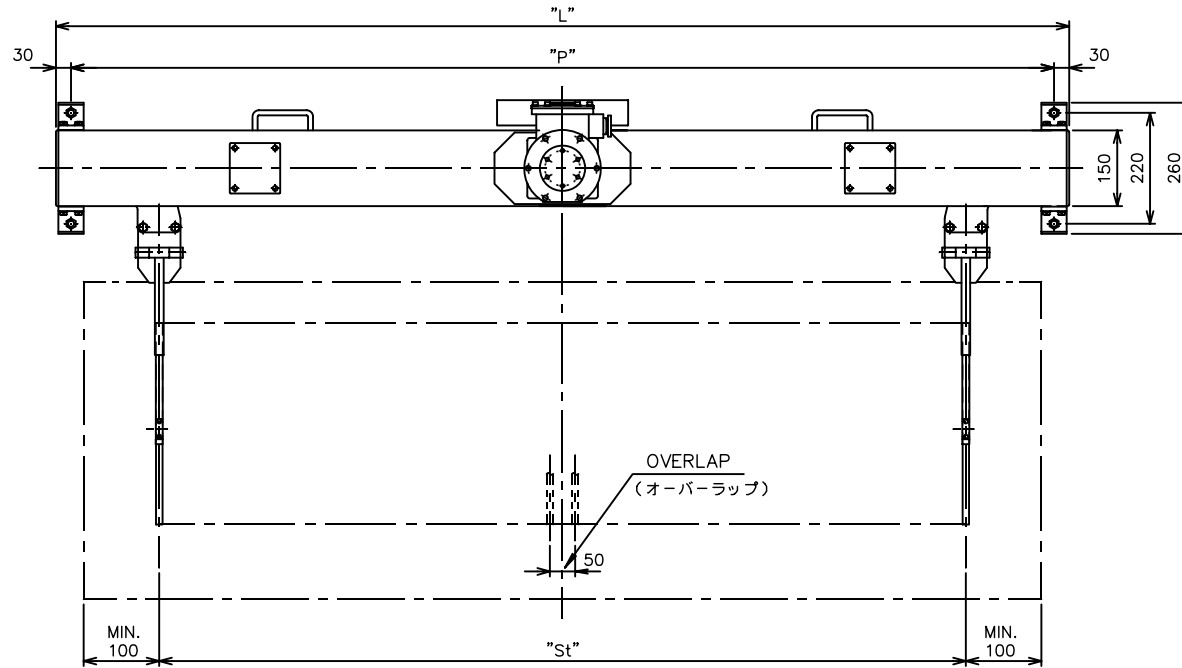

Electric Window Wiper (Horizontal Type)

電動ワイパ (横動式)

EWP-167 Series

TYPE (形式)	STROKE (ストローク)"St"	BODY LENGTH (本体長さ)"L"	DISTANCE (取付穴距離)"P"
RWK1	1600	2010	1950
RWK2	1800	2210	2150
TWK1	2000	2410	2350
TWK2	2200	2610	2550
UWK1	2400	2810	2750
UWK2	2600	3010	2950

Electric Window Wiper (Horizontal Type)

電動ワイパ (横動式)

EWP-067 Series

"A"	ARM LENGTH (アーム長さ)
"B"	BLADE LENGTH (ブレード長さ)

TYPE (形式)	STROKE (ストローク)"St"	BODY LENGTH (本体長さ)"L"	DISTANCE (取付穴距離)"P"
RX1	1560	1840	1780
RX2	1760	2040	1980
TX1	1960	2240	2180
TX2	2160	2440	2380
UX1	2360	2640	2580
UX2	2560	2840	2780

Electric Window Wiper (Horizontal Type)

電動ワイパ (横動式)

EWP-047 Series

TYPE (形式)	STROKE (ストローク)"St"	BODY LENGTH (本体長さ)"L"	DISTANCE (取付穴距離)"P"
S1	600	880	820
S2	700	980	920
M1	800	1080	1020
M2	900	1180	1120
L1	1000	1280	1220
L2	1100	1380	1320
O1	1200	1480	1420
O2	1300	1580	1520
P1	1400	1680	1620
P2	1500	1780	1720
R1	1600	1880	1820
R2	1800	2080	2020
T1	2000	2280	2220
T2	2200	2480	2420

Electric Window Wiper (Swing Type)

電動ワイパ (扇式)

EWP-036 Series

"A"	ARM LENGTH (アーム長さ)
"B"	BLADE LENGTH (ブレード長さ)
"C"	CLEAR WIDTH (拭き巾)
"α"	SWING ANGLE (拭き角度)