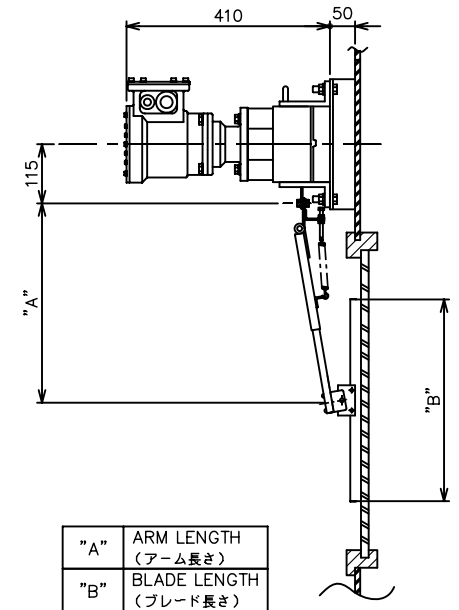

Electric Window Wiper (Horizontal Type)

電動ワイパ (横動式)

EWP-167 Series

TYPE (形式)	STROKE (ストローク)"St"	BODY LENGTH (本体長さ)"L"	DISTANCE (取付穴距離)"P"
RWK1	1600	2010	1950
RWK2	1800	2210	2150
TWK1	2000	2410	2350
TWK2	2200	2610	2550
UWK1	2400	2810	2750
UWK2	2600	3010	2950

Electric Window Wiper (Horizontal Type)

電動ワイパ (横動式)

EWP-067 Series

"A"	ARM LENGTH (アーム長さ)
"B"	BLADE LENGTH (ブレード長さ)

TYPE (形式)	STROKE (ストローク)"St"	BODY LENGTH (本体長さ)"L"	DISTANCE (取付穴距離)"P"
RX1	1560	1840	1780
RX2	1760	2040	1980
TX1	1960	2240	2180
TX2	2160	2440	2380
UX1	2360	2640	2580
UX2	2560	2840	2780

Electric Window Wiper (Horizontal Type)

電動ワイパ (横動式)

EWP-047 Series

TYPE (形式)	STROKE (ストローク)"St"	BODY LENGTH (本体長さ)"L"	DISTANCE (取付穴距離)"P"
S1	600	880	820
S2	700	980	920
M1	800	1080	1020
M2	900	1180	1120
L1	1000	1280	1220
L2	1100	1380	1320
O1	1200	1480	1420
O2	1300	1580	1520
P1	1400	1680	1620
P2	1500	1780	1720
R1	1600	1880	1820
R2	1800	2080	2020
T1	2000	2280	2220
T2	2200	2480	2420

Electric Window Wiper (Swing Type)

電動ワイパ (扇式)

EWP-036 Series

"A"	ARM LENGTH (アーム長さ)
"B"	BLADE LENGTH (ブレード長さ)
"C"	CLEAR WIDTH (拭き巾)
"α"	SWING ANGLE (拭き角度)